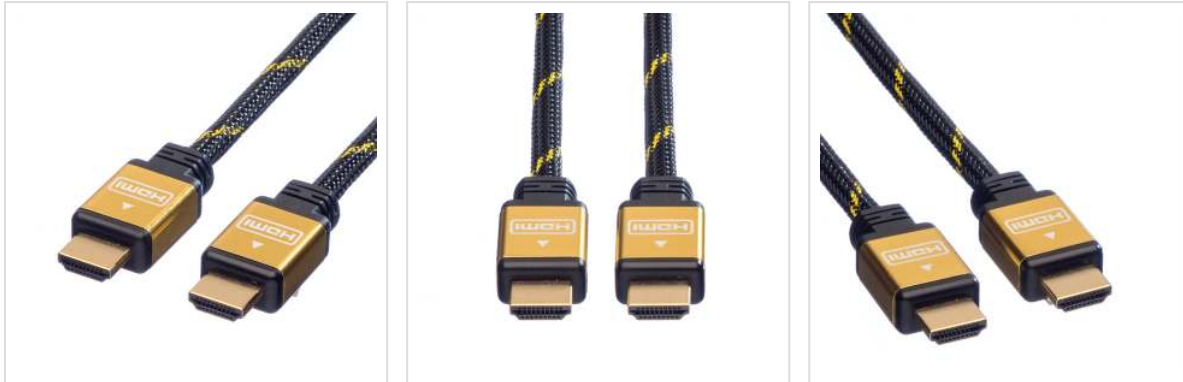

ROLINE GOLD Câble HDMI High Speed avec Ethernet, M-M, 3,0 m

Numéro d'article	11.04.5503
Constructeur	ROLINE
Référence constructeur	11.04.5503
EAN (pièce unique)	7611990193455

roline[®]
Designed for Professionals

Câble ROLINE GOLD HDMI avec connexion double face HDMI pour connecter un ultrabook, un portable/ordinateur portable ou un PC à un moniteur, un téléviseur ou un projecteur - pour des transmissions d'écran d'excellente qualité avec une résolution allant jusqu' à 3840x2160 @30Hz!

- HDMI est une norme de connexion universelle pour la transmission de signaux vidéo et audio. Les applications comprennent principalement la connexion de moniteurs et de téléviseurs à des ordinateurs, lecteurs Blu-Ray et autres appareils similaires.
- Le connecteur prend moins de place et est donc plus adapté pour les appareils d'affichage portables (ultrabooks, ordinateurs portables) ou pour 2 connecteurs sur une carte graphique (sur une plaque d'encastrement).
- La tresse en nylon robuste protège efficacement le câble HDMI et le rend superbe.
- Câble blindé de haute qualité à double blindage (feuille + tresse) avec contacts dorés pour une transmission optimale des signaux d'image
- Prise en charge de la vidéo 3D
- Canal Ethernet HDMI
- Canal de retour audio pour transmettre les signaux au récepteur audio/vidéo.
- Boîtier de connecteur métallique d'or

ROLINE GOLD - Top qualité sans compromis !

Les câbles de qualité ROLINE GOLD sont équipés de boîtiers connecteurs de haute qualité et de contacts dorés à double blindage pour une meilleure qualité de signal, même en cas de cycles de connexions élevés. Le manteau extérieur renforcé de nylon en or/noir procure une