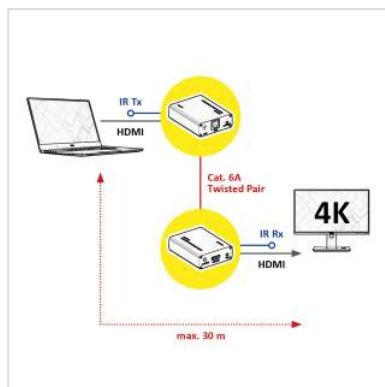

# ROLINE Prolongateur HDMI A/V via Cat.6A, 4K@60Hz, 30m/45m

**Numéro d'article** 14.01.3417  
**Constructeur** ROLINE  
**Référence constructeur** 14.01.3417  
**EAN (pièce unique)** 7630049615380

**roline**<sup>®</sup>  
Designed for Professionals

**2160p**  
UHD-1

**4K**

**3D**  
capable

**Le prolongateur ROLINE HDMI A/V transmet un signal HDMI depuis un périphérique source tel qu'un lecteur DVD, un PC / ordinateur portable ou une console vers un périphérique d'affichage tel qu'un téléviseur, un écran ou un projecteur via un câble Cat.6A - et cela avec une résolution allant jusqu'à 3840x2160 @ 60Hz (max.30m) ou 1920x1080 @ 60Hz (max.45m) !**

La transmission audio/vidéo se fait par câble HDMI et Cat.6A. Une résolution de 4k (3840x2160) @60Hz à une distance allant jusqu'à 30m peut être atteinte. Pour des distances plus longues, jusqu'à 45m, la résolution est réduite à Full HD (1920x1080) @60Hz.

## Caractéristiques techniques

Constructeur ROLINE

Groupe de produits	Splitter et Sélecteur
Types de produits	Prolongateur HDMI
Couleur	noir
Comprend	émetteur, récepteur, 2 alimentations, manuel
Interface	HDMI
Distance maximale	45 m
Entrées Vidéo	HDMI
Sortie Vidéo	HDMI
Résolution maximale	2160p
Résolution maximale	3840 x 2160 @60Hz (4K, UHD-1)
Dimensions (HxLxP)	92 x 23 x 63 mm
Alimentation	via adaptateur secteur
Puissance de l'alimentation	12VDC, 2A
Accessoires : batterie rechargeable en option	non pertinent
Accessoires : Batterie/batterie rechargeable nécessaire	non pertinent