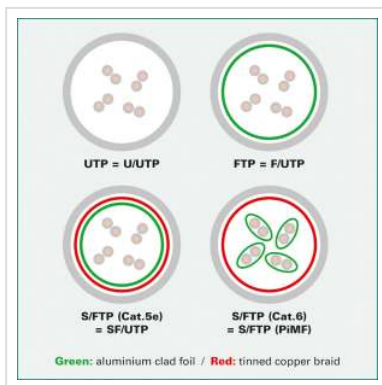

ROLINE UTP Data Center Patchkabel Cat.6A, LSOH, extra dun, rood, 1,5 m

Art.nr. 21.15.3914 
Fabrikant ROLINE
Art.nr. fabrikant 21.15.3914

Onafgeschermd Twisted-Pair-Patchkabel met RJ-45 connectoren aan beide uiteinden

- Bijzonder dunne en flexibele kabel voor gebruik op plekken met weinig ruimte
- Buigzaam door de aangespoten bescherm tule
- Als Rangeerkabel in een Patchkast of als apparatuur aansluitkabel in een LAN geschikt
- Pin-Layout : 1:1 volgens EIA/TIA568, 8 Aders
- Opbouw: 8 Aders, soepel

Technische specificaties

Producent	ROLINE
Produkt groep	Twisted Pair Kabel
Produkt type	UTP patchkabel
Kleur	rood
Lengte	1.5 m
Afschermings type	UTP
Overdracht kwaliteit	Cat6A / Class EA

Aantal aders	8
Kabel type	Soepel
Crossed	nee
Kabel LSOH	ja
Type connector kant 1	RJ-45
M/F kant 1	Male
Type connector kant 2	RJ-45
M/F kant 2	Male
Connector type RJ45	Standaard