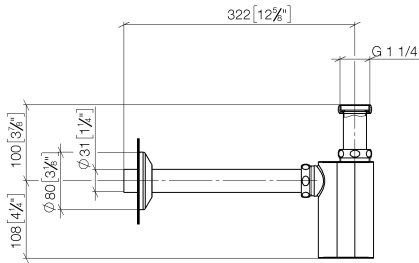

10 040 970

• Rosette Ø 80 mm

	Chrom	10 040 970-00
	Platin gebürstet	10 040 970-06
	Platin	10 040 970-08
	Messing (23kt Gold)	10 040 970-09
	Dark Chrome	10 040 970-19
	Messing gebürstet (23kt Gold)	10 040 970-28
	Champagne gebürstet (22kt Gold)	10 040 970-46
	Champagne (22kt Gold)	10 040 970-47
	Dark Platin gebürstet	10 040 970-99

10 040 970

mm [inches]

10 040 970

Ersatzteile für die  
anderen  
Oberflächenvarianten  
finden Sie hier: Platin  
gebürstet

# MADISON Geruchverschluss 1 1/4" - Chrom

MADISON

10 040 970

## Ersatzteilstückliste

Nr.	Artikelnummer	Benennung	Verbaumenge	Lieferzeit
	09 28 23 005-00	Rohr Ø 32 x 0,75 x 110 mm - Chrom	12	10