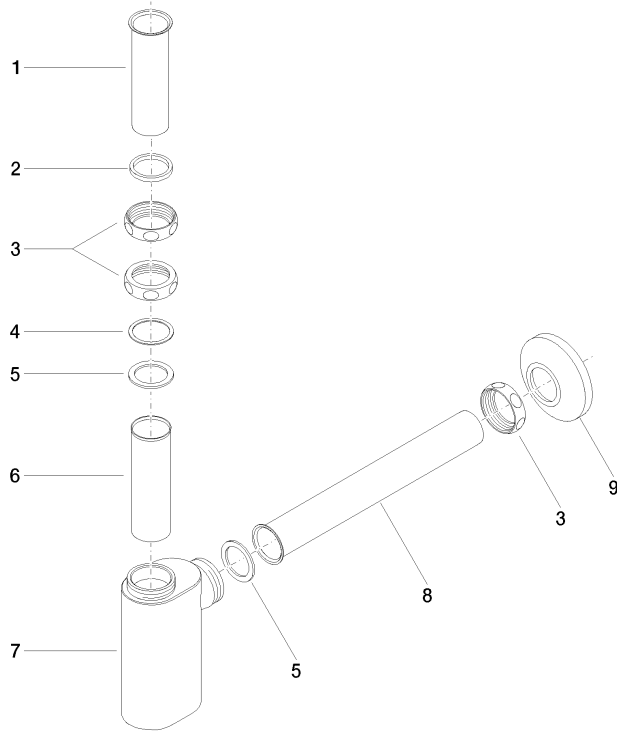

10 040 970

• Rosette Ø 80 mm

	Chrom	10 040 970-00
	Platin gebürstet	10 040 970-06
	Platin	10 040 970-08
	Messing (23kt Gold)	10 040 970-09
	Dark Chrome	10 040 970-19
	Messing gebürstet (23kt Gold)	10 040 970-28
	Champagne gebürstet (22kt Gold)	10 040 970-46
	Champagne (22kt Gold)	10 040 970-47
	Dark Platin gebürstet	10 040 970-99

10 040 970

mm [inches]

10 040 970

Ersatzteile für die  
anderen  
Oberflächenvarianten  
finden Sie hier: Platin  
gebürstet

# MADISON Geruchverschluss 1 1/4" - Chrom

MADISON

10 040 970

## Ersatzteilstückliste

Nr.	Artikelnummer	Benennung	Verbaumenge	Lieferzeit
	09 28 23 005-00	Rohr Ø 32 x 0,75 x 110 mm - Chrom	12	10