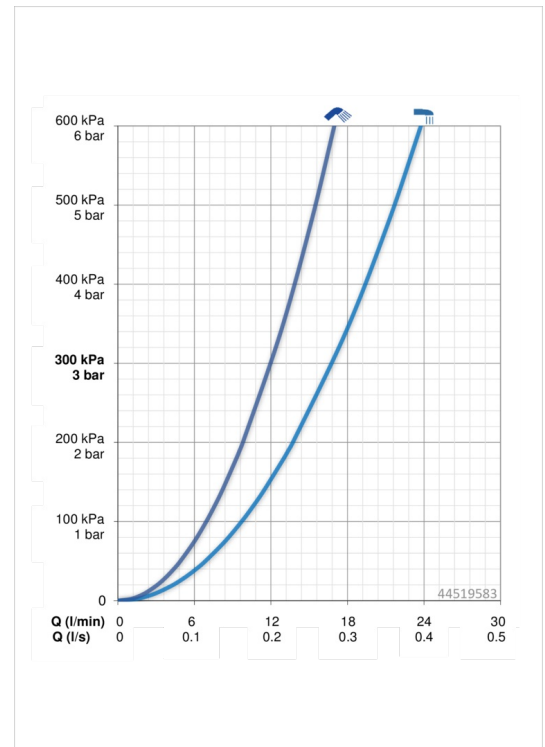

EAN: 4057304006906
static.hansa.com/44519583

- Badtub
- Einhebelmischer, Fertigmontageset
- Wandmontage für Unterputz-Einbaukörper
- Chrom
- Hebel mit W+K-Kennzeichnung, Einhandbedienhebel/Griff, Durchflusseinstellgriff
- Rosetteplateframe, Squarewallrosette, Sleeve, BLUECLICK
- mit 2-Wege-Umstellung

Technische Daten

Durchflusseigenschaften

Durchfluss bei 3 bar **16.8 / 12.0 l/min**
Druckverlust bei einem Durchfluss von 0,2 l/s **3 bar**

Technische Eigenschaften

Warmwasserversorgung **max. +90°C**
Arbeitsdruck **0.5-10 bar**
Werkstoff **Messing**

Vorschriften

EN Standard **EN 817**
Geräuschklasse **II (ISO 3822)**