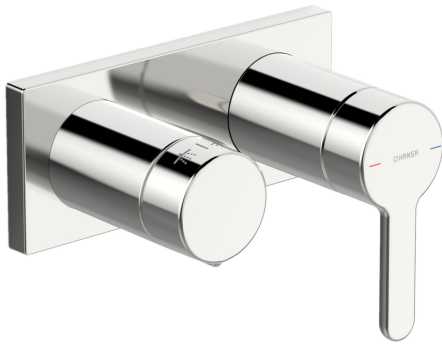

EAN: 4057304006906  
[static.hansa.com/44519583](http://static.hansa.com/44519583)

- Badtub
- Einhebelmischer, Fertigmontageset
- Wandmontage für Unterputz-Einbaukörper
- Chrom
- Hebel mit W+K-Kennzeichnung, Einhandbedienhebel/Griff, Durchflusseinstellgriff
- Rosetteplateframe, Squarewallrosette, Sleeve, BLUECLICK
- mit 2-Wege-Umstellung