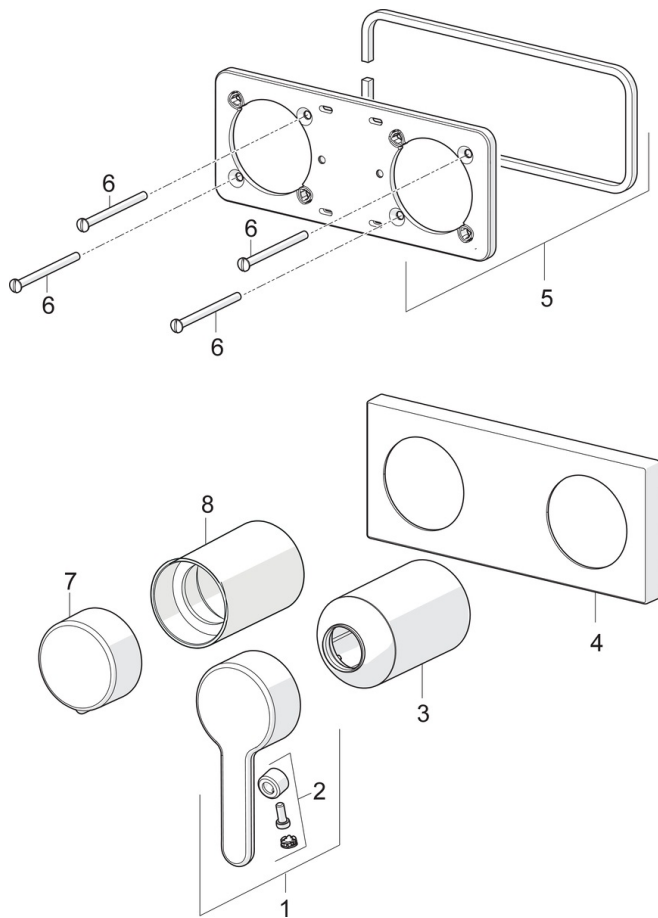

EAN: 4057304006906  
[static.hansa.com/44519583](http://static.hansa.com/44519583)

- Badtub
- Einhebelmischer, Fertigmontageset
- Wandmontage für Unterputz-Einbaukörper
- Chrom
- Hebel mit W+K-Kennzeichnung, Einhandbedienhebel/Griff, Durchflusseinstellgriff
- Rosetteplateframe, Squarewallrosette, Sleeve, BLUECLICK
- mit 2-Wege-Umstellung

### Technische Eigenschaften

Warmwasserversorgung **max. +90°C**  
 Arbeitsdruck **0.5-10 bar**  
 Werkstoff **Messing**

### SP44519583

	Name	Art.-Nr.
01	Hebel	59914574
02	Dekorkappe	59914573
03	Abdeckhülse	59914572
04	Deckplatte	59914702
05	Deckplatte Halter	59913697
06	Schraube, M4 x 55	59913698
07	Absperrgriff	59914703
08	Abdeckhülse	59914671