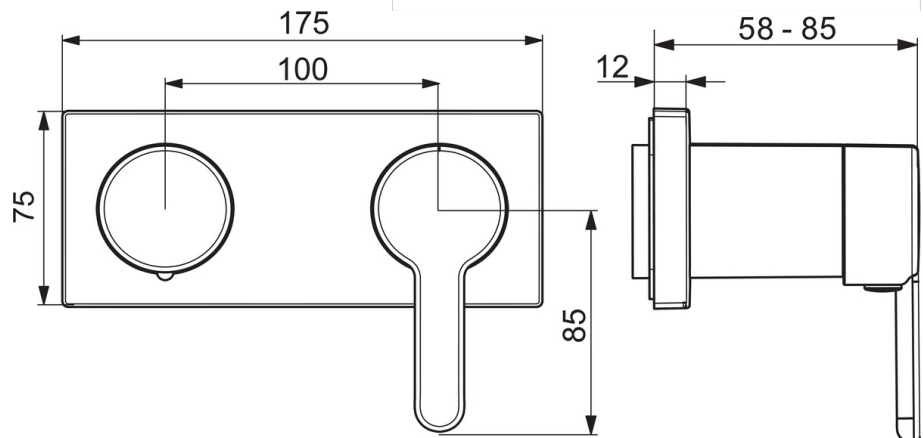

EAN: 4057304006906
static.hansa.com/44519583

- Badtub
- Einhebelmischer, Fertigmontageset
- Wandmontage für Unterputz-Einbaukörper
- Chrom
- Hebel mit W+K-Kennzeichnung, Einhandbedienhebel/Griff, Durchflusseinstellgriff
- Rosetteplateframe, Squarewallrosette, Sleeve, BLUECLICK
- mit 2-Wege-Umstellung

Technische Daten

Durchflusseigenschaften

Durchfluss bei 3 bar **16.8 / 12.0 l/min**
Druckverlust bei einem Durchfluss von 0,2 l/s **3 bar**

Technische Eigenschaften

Warmwasserversorgung **max. +90°C**
Arbeitsdruck **0.5-10 bar**
Werkstoff **Messing**

Vorschriften

EN Standard **EN 817**
Geräuschklasse **II (ISO 3822)**