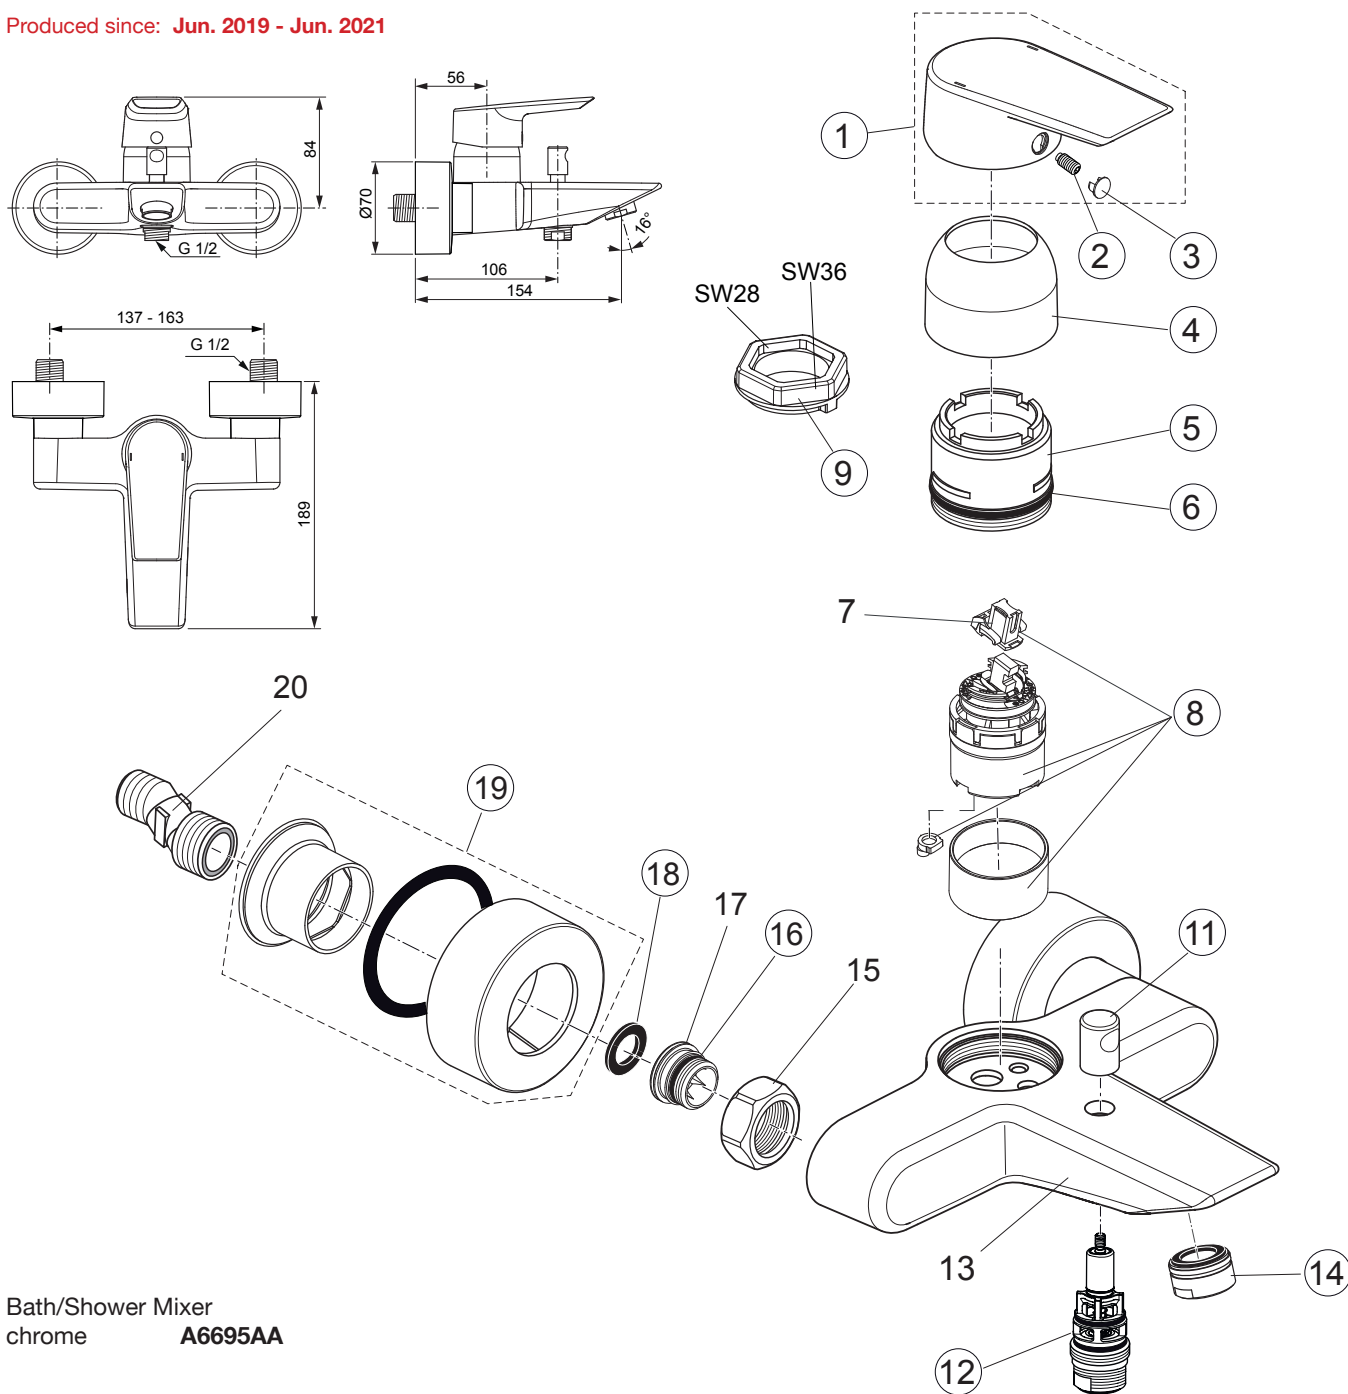

Produced since: Jun. 2019 - Jun. 2021

Bath/Shower Mixer
chrome **A6695AA**

Pos.	Description	Part-Number	Qty.	Pos.	Description	Part-Number	Qty.
1	Lever cpl. with Logo ISI	A 861 019 AA	1 Set	13	Body		
2	Thread pin M5x10 DIN915	A 963 309 NU	1 pcs	14	Aerator	A 963 181 NU	1 pcs
3	Handle cap	B 960 473 AA	1 pcs	15	Coupling nut G3/4		
4	Cap + Pos. 21	B 960 779 AA	1 Set	16	O - ring Ø 15,6 x 1,78	A 961 182 NU	1 pcs
5	Thread ring + Pos. 21, 10	B 960 780 NU	1 Set	17	Seat M19x1,5 left thread		
6	O - ring Ø 41 x 1,78	A 961 863 NU	1 pcs	18	Fibre / Filter Ø24x15x2,4	A 963 909 NU	2 pcs
7	Lever adapter			19	Escutcheon cpl.	B 961 016 AA	1 Set
8	Cartridge Ø38	A 861 156 NU*	1 Set	20	S-Connector complete		
9	Key for pos. 5	B 960 650 NU	1 pcs	21	Key for pos. 5	B 960 650 NU	1 pcs
11	Pullknop	B 960 486 AA	1 pcs				
12	Diverter	B 960 167 AA	1 pcs				

(*not all parts needed)

Produced since: Jan. 2016 - Jun. 2019

Bath/Shower Mixer
chrome **A6695AA**

Pos.	Description	Part-Number	Qty.	Pos.	Description	Part-Number	Qty.
1	Lever cpl. with Logo ISI	A 861 019 AA	1 Set	12	Diverter	B 960 167 AA	1 pcs
2	Thread pin M5x10 DIN915	A 963 309 NU	1 pcs	13	Body		
3	Handle cap	B 960 473 AA	1 pcs	14	Areator	A 963 181 NU	1 pcs
4	Cap + Pos. 21	B 960 779 AA	1 Set	15	Coupling nut G3/4		
5	Thread ring + Pos. 21, 10	B 960 780 NU	1 Set	16	O - ring Ø 15,6 x 1,78	A 961 182 NU	1 pcs
6	O - ring Ø 41 x 1,78	A 961 863 NU	1 pcs	17	Seat M19x1,5 left thread		
7	ECO-function / Hot limiter	A 963 314 NU	1 Set	18	Fibre / Filter Ø24x15x2,4	A 963 909 NU	2 pcs
8	Cartridge Ø40 + Pos.23	B 960 775 NU	1 Set	19	Escutcheon cpl.	B 961 016 AA	1 Set
9	Pin			20	S-Connector complete		
10	Support ring			21	Key for pos. 5	B 960 650 NU	1 pcs
11	Pullknop	B 960 486 AA	1 pcs				