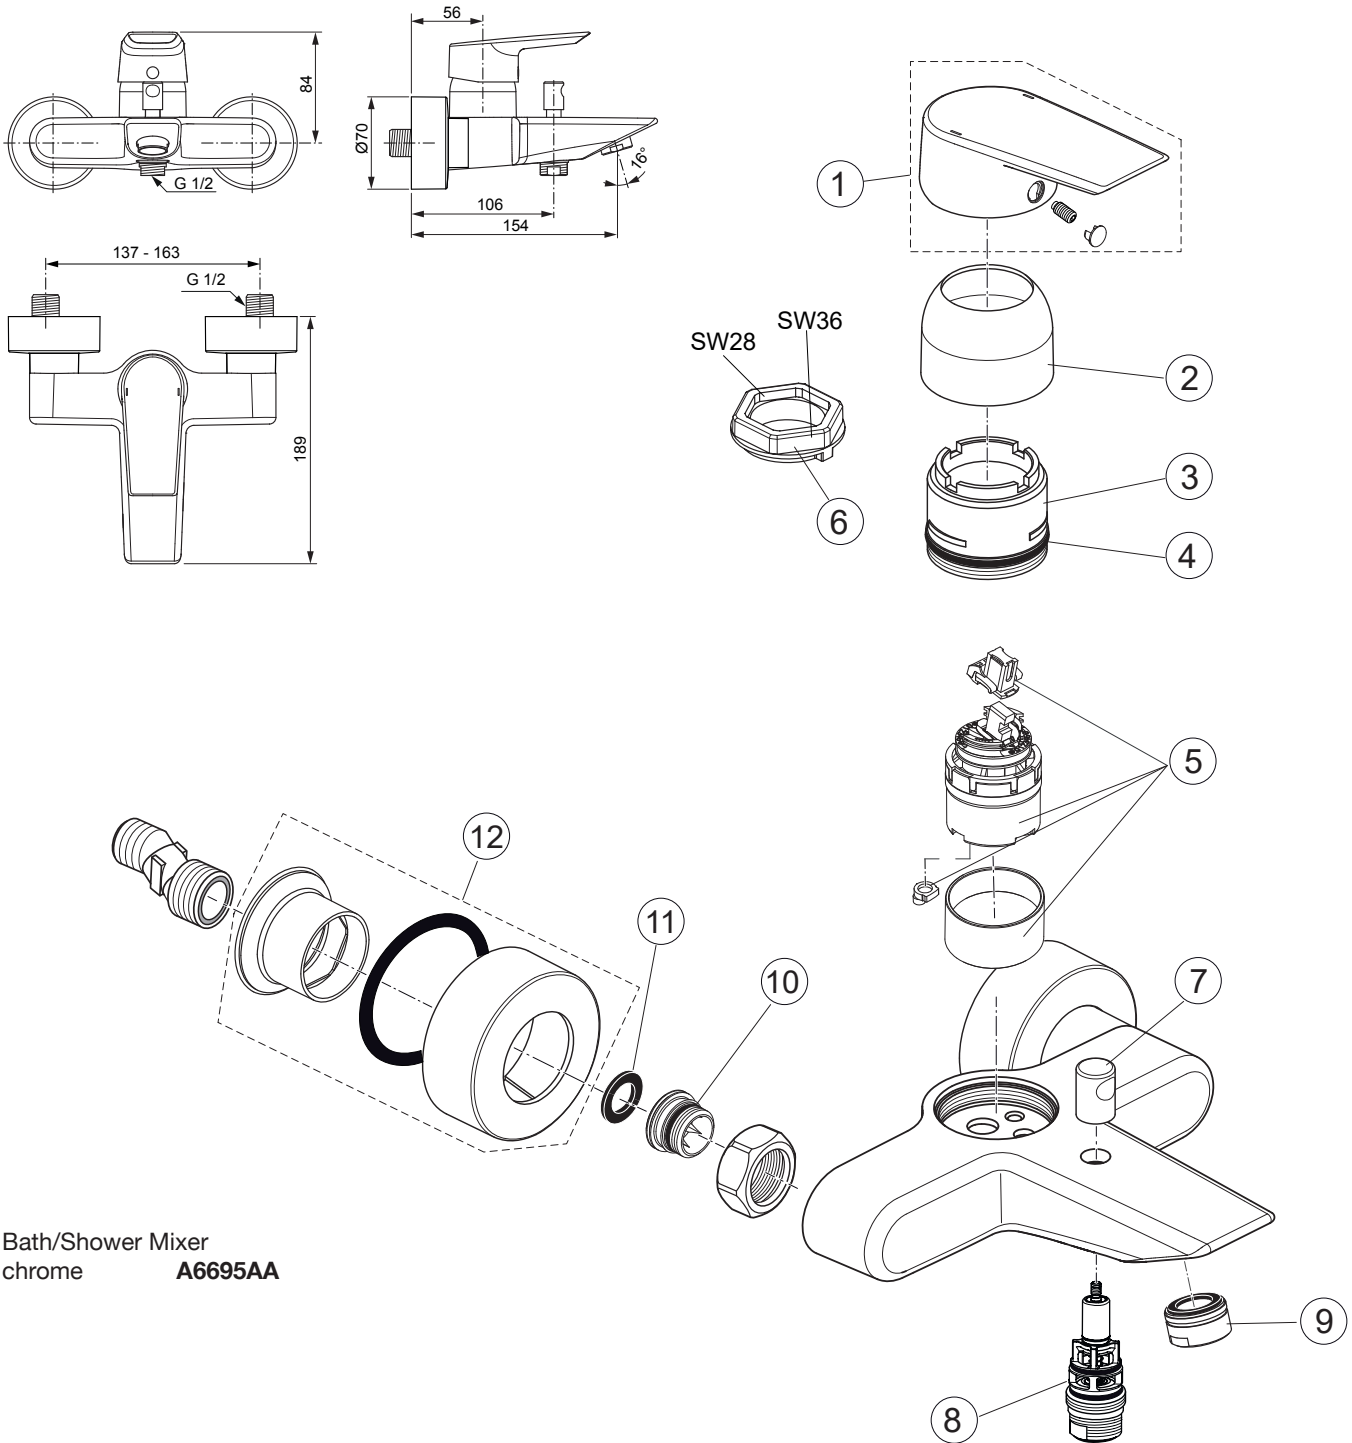

Produced since: Jun. 2021

Bath/Shower Mixer
chrome **A6695AA**

Pos.	Description	Part-Number	Qty.	Pos.	Description	Part-Number	Qty.
1	Lever cpl. with Logo ISI	A 861 019 AA	1 Set	11	Fibre / Filter Ø24x15x2,4	A 963 909 NU	2 pcs
2	Cap + Pos. 21	B 960 779 AA	1 Set	12	Escutcheon cpl.	B 961 016 AA	1 Set
3	Thread ring + Pos. 6	B 960 780 NU	1 Set	(*not all parts needed)			
4	O - ring Ø 41 x 1,78	A 961 863 NU	1 pcs				
5	Cartridge Ø38	A 861 156 NU*	1 Set				
6	Key for pos. 3	B 960 650 NU	1 pcs				
7	Pullknop	B 960 486 AA	1 pcs				
8	Diverter	B 960 167 AA	1 pcs				
9	Aerator	A 963 181 NU	1 pcs				
10	O - ring Ø 15,6 x 1,78	A 961 182 NU	1 pcs