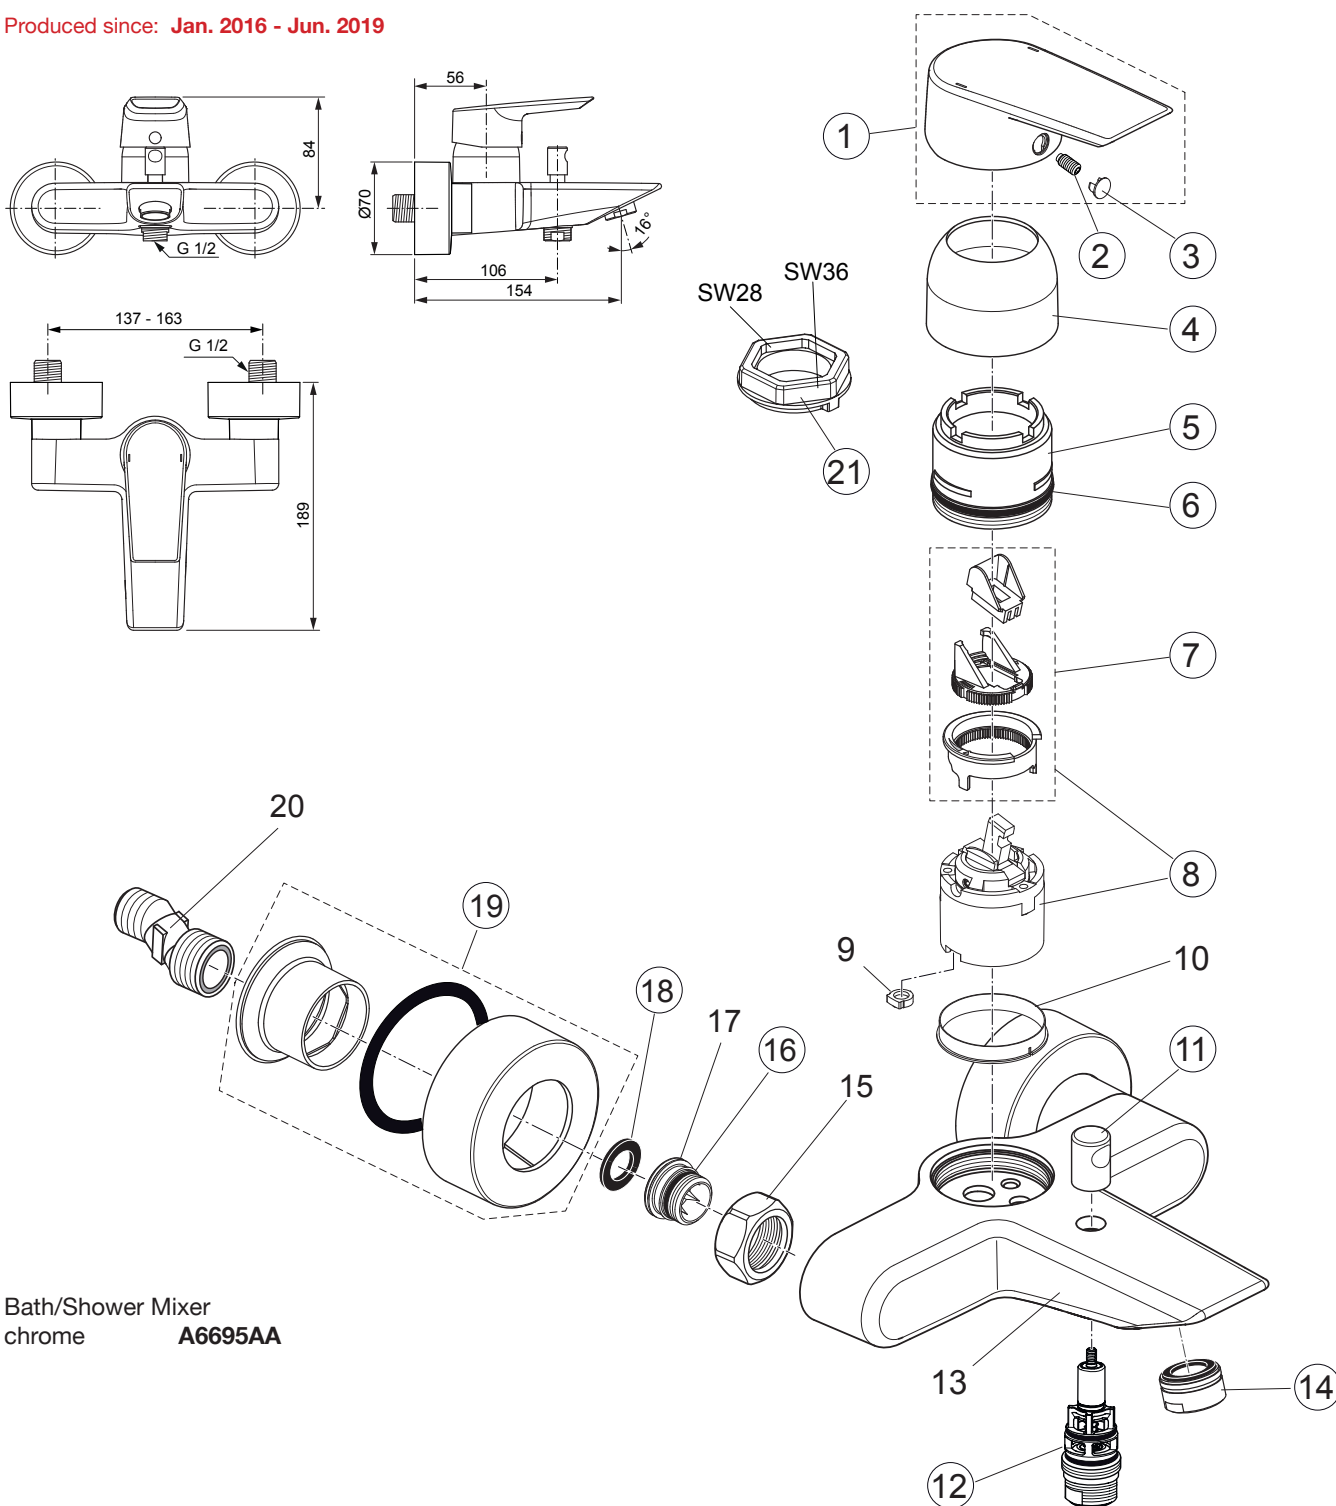

Produced since: Jun. 2019 - Jun. 2021

Bath/Shower Mixer
chrome **A6695AA**

Pos.	Description	Part-Number	Qty.	Pos.	Description	Part-Number	Qty.
1	Lever cpl. with Logo ISI	A 861 019 AA	1 Set	13	Body		
2	Thread pin M5x10 DIN915	A 963 309 NU	1 pcs	14	Aerator	A 963 181 NU	1 pcs
3	Handle cap	B 960 473 AA	1 pcs	15	Coupling nut G3/4		
4	Cap + Pos. 21	B 960 779 AA	1 Set	16	O - ring Ø 15,6 x 1,78	A 961 182 NU	1 pcs
5	Thread ring + Pos. 21, 10	B 960 780 NU	1 Set	17	Seat M19x1,5 left thread		
6	O - ring Ø 41 x 1,78	A 961 863 NU	1 pcs	18	Fibre / Filter Ø24x15x2,4	A 963 909 NU	2 pcs
7	Lever adapter			19	Escutcheon cpl.	B 961 016 AA	1 Set
8	Cartridge Ø38	A 861 156 NU*	1 Set	20	S-Connector complete		
9	Key for pos. 5	B 960 650 NU	1 pcs	21	Key for pos. 5	B 960 650 NU	1 pcs
11	Pullknop	B 960 486 AA	1 pcs				
12	Diverter	B 960 167 AA	1 pcs				

(*not all parts needed)

Produced since: Jan. 2016 - Jun. 2019

Bath/Shower Mixer
chrome **A6695AA**

Pos.	Description	Part-Number	Qty.	Pos.	Description	Part-Number	Qty.
1	Lever cpl. with Logo ISI	A 861 019 AA	1 Set	12	Diverter	B 960 167 AA	1 pcs
2	Thread pin M5x10 DIN915	A 963 309 NU	1 pcs	13	Body		
3	Handle cap	B 960 473 AA	1 pcs	14	Areator	A 963 181 NU	1 pcs
4	Cap + Pos. 21	B 960 779 AA	1 Set	15	Coupling nut G3/4		
5	Thread ring + Pos. 21, 10	B 960 780 NU	1 Set	16	O - ring Ø 15,6 x 1,78	A 961 182 NU	1 pcs
6	O - ring Ø 41 x 1,78	A 961 863 NU	1 pcs	17	Seat M19x1,5 left thread		
7	ECO-function / Hot limiter	A 963 314 NU	1 Set	18	Fibre / Filter Ø24x15x2,4	A 963 909 NU	2 pcs
8	Cartridge Ø40 + Pos.23	B 960 775 NU	1 Set	19	Escutcheon cpl.	B 961 016 AA	1 Set
9	Pin			20	S-Connector complete		
10	Support ring			21	Key for pos. 5	B 960 650 NU	1 pcs
11	Pullknop	B 960 486 AA	1 pcs				