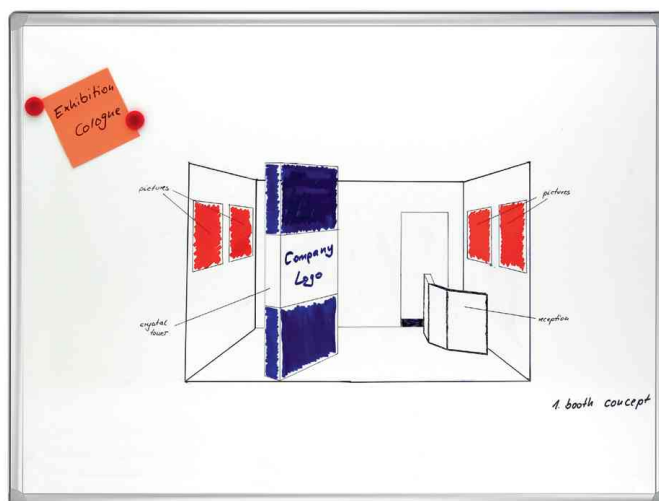

PRO Tafeln - Das perfekte System

Aufgrund ihrer Leichtbauweise haben diese Tafeln ein äußerst geringes Gewicht und sind bis zu 30 % leichter als andere Tafeln der gleichen Größen. Zudem sind sie besonders stabil durch das Rückseitenblech, das schon bei den kleinsten Größen serienmäßig vorhanden ist. Die Montage ist ganz einfach, problemlos und kann wahlweise im Hoch- oder Querformat erfolgen. Die Tafeln werden inkl. Ablageleiste und Montageschiene geliefert, dadurch wird die Montage ganz einfach. Die Tafeln können beliebig untereinander ausgetauscht werden.

Weißwandtafel PRO - emailliert

- Oberfläche emailliert
- kratzfest und säurebeständig
- magnethaftend
- beschriftbar
- trocken und nass abwischbar
- silbereloxierter Aluminium-Systemrahmen mit hellgrauen Kunststoffecken, extrem robust und flexibel erweiterbar
- mit Ablageschale
- inkl. Montageschiene und Sicherungshalter

Zubehör Standbeine:

- Tafeln sind mit den separaten Beinen zum Einsatz als einseitige Moderationstafel geeignet
- Tafeln werden ganz einfach in den Beinen arretiert

Standbeine MTB5:

- Standardfuß
- 5-fach höhenverstellbar
- Aluminium
- silber
- Standfläche: 40 x 1.040 mm
- VE = 2 Stück, Abgabe nur in ganzen VE's

Standbeine MTB8:

- Standardfuß
- Aluminium
- silber
- Standfläche: 40 x 600 mm
- VE = 2 Stück, Abgabe nur in ganzen VE's

Symbolbild: Weißwandtafel PRO - emailliert

Produkt	Ausführung	Maße	Farbe	VE	Hersteller-Nummer	Bestell-Nummer
Weißwandtafel PRO	emailliert	600 x 450 mm	weiß		SC8212	70010242
		900 x 600 mm	weiß		SC8202	70010233
	emailliert	1.000 x 750 mm	weiß		SC8208	70010239
		1.200 x 900 mm	weiß		SC8203	70010234
	emailliert	1.500 x 1.000 mm	weiß		SC8209	70010240
		1.800 x 900 mm	weiß		SC8207	70010238
	emailliert	1.800 x 1.200 mm	weiß		SC8205	70010236
		2.000 x 1.000 mm	weiß		SC8204	70010235
		2.400 x 1.200 mm	weiß		SC8206	70010237
	emailliert	3.000 x 1.200 mm	weiß		SC8210	70010241
Zubehör: Standbeine für Tafel PRO MTB8					MTB8	70010196
Zubehör: Standbeine für Tafel PRO MTB5					MTB5	70010573