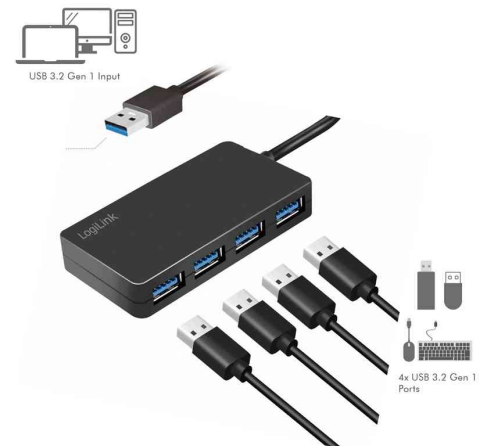

LogiLink®

USB 3.2 Gen1 Hub, 4 Port - Kunststoffgehäuse

- Eingang: USB-A Stecker
- Ausgang: 4x USB-A Kupplung
- kompatibel zu USB 3.2 Gen1 mit einer Übertragungsrate von bis zu 5 Gbit/s
- unterstützt Hot Swap
- Plug and Play
- mit blauem LED-Licht
- Stromversorgung über USB-Anschluss
- unterstützt Windows, Mac OS, Linux, Android und Chrome OS
- Maße: (B)76 x (T)42 x (H)12 mm
- Kabellänge: 150 mm

USB 3.2 Gen1 Hub, 4 Port

Symbolbild: zeigt das Produkt in der Anwendung

Produkt	Ausführung	Ports	Farbe	Hersteller-Nummer	Bestell-Nummer
USB Hub	USB 3.2 Gen1	4	schwarz	UA0396	11117716