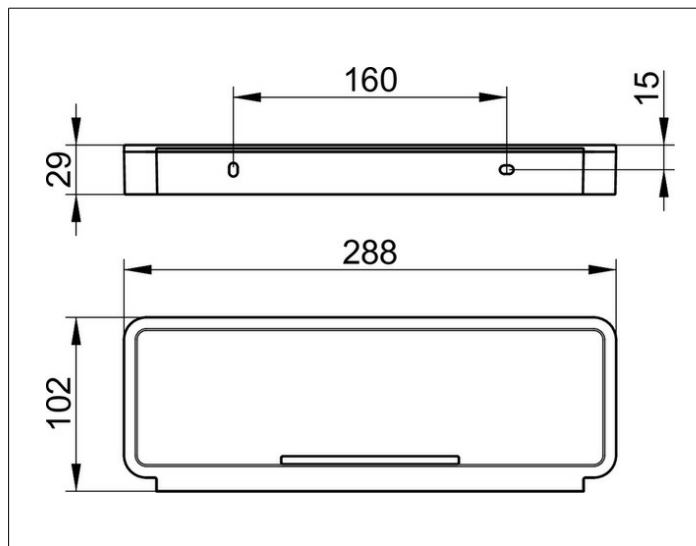

Plan

14958170038 Duschkorb

PRODUKT

ZEICHNUNG

PRODUKTBESCHREIBUNG

2-teilig: Metallkorb und herausnehmbarer, seifenbeständiger, bruchfester und UV-unempfindlicher Kunststoff-Einsatz

OBERFLÄCHE

Aluminium-finish/lichtgrau (RAL 7035)

AUSSCHREIBUNGSTEXT

KEUCO PLAN Duschkorb, 14958170038
 Duschkorb in Aluminium-Optik in ästhetischem, funktionalem Design, Aluminium-finish/lichtgrau (RAL 7035), hochwertiger Metallrahmen mit herausnehmbaren, seifenbeständigem, bruchfestem und UV-unempfindlichen Kunststoff-Einsatz (Polysterol schlagzäh), Tiefe 102 mm, Breite 288, Höhe 29 mm, Befestigungsabstand 160 mm, der Duschkorb wird verdeckt angebracht, Lieferung inkl. korrosionsfreiem Befestigungsmaterial