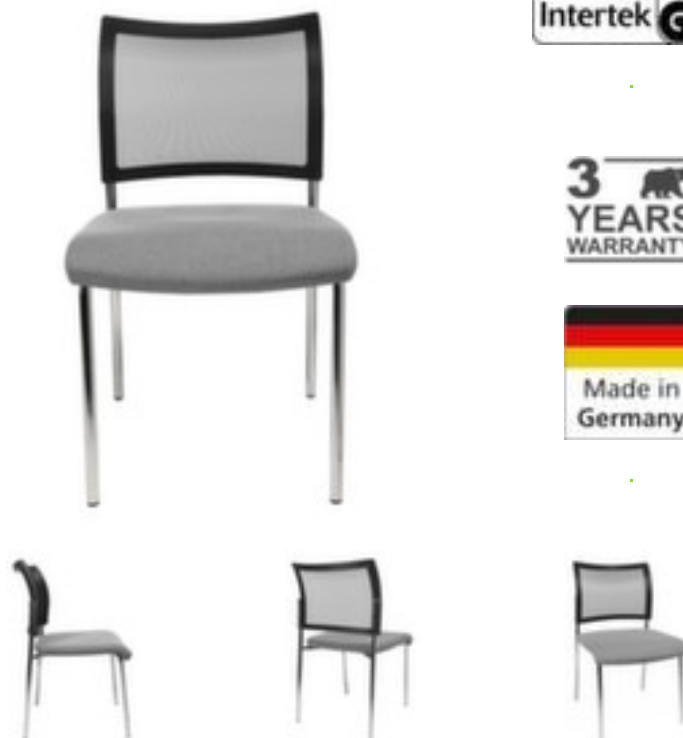

Topstar bezoekersstoel Visit 10

4-voetonderstel van staal in chroom,
zittingbekleding van stof (100%
polypropyleen) in lichtgrijs,
rugleuning met netbekleding van
gaasweefsel in zwart, vorm rug recht

VE 2 stuks

Artikelnummer: 146749

Topstar
bewegt!

Intertek GS

3
YEARS
WARRANTY

**Made in
Germany**

Topstar Bezoekersstoel Visit 10

bezoekersstoel

- 4-voetonderstel van staal in chroom
- zittingbekleding van stof (100% polypropyleen) in lichtgrijs
- 40000 schuurbewegingen conform Martindale
- moeilijk ontvlambaar conform EN 1021-1+2
- zitting hoogte x breedte x diepte 430 x 480 x 450 mm
- hoogte x breedte x diepte 830 x 480 x 560 mm
- rugleuning met netbekleding van gaasweefsel in zwart
- vorm rug recht
- 2-voudig stapelbaar
- gewicht 31 kg
- 3 jaar garantie