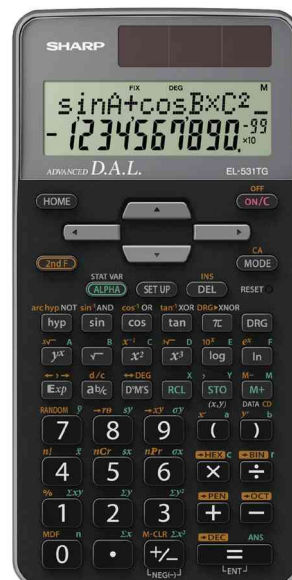

### Wissenschaftlicher Taschenrechner

- 2-zeiliges Display: 12 Zeichen oben, 10 + 2 Zeichen unten
- 1 x LR 44 Batterien im Lieferumfang enthalten
- Maße: (B)80x (T)161 x (H)15 mm
- Gewicht: ca. 110 g

### Funktionen:

- direkte algebraische Eingabe-Logik (DAL)
- Formel / Eingaben zurückholen und editieren (Multi-Line Playback)
- 273 integrierte Funktionen • Trigonometrische Funktionen • hyperbolische und invers hyperbolische Funktionen • Berechnung in Neugrad, Altgrad und Bogenmaß • Umrechnung von Polarkoordinaten in rechtwinklige Koordinaten und invers • Bruchrechnen • Konstanten-Berechnungen
- Kettenberechnungen • Zufallszahlengenerator • statistische Berechnungen • Umrechnung von Zahlensystemen (BIN, OCT, DEC, HEX, PEN) • Berechnung in Zahlensystemen (BIN, OCT, DEC, HEX, PEN) • Logische Operationen (AND, OR, NOT, NEG, XOR)
- 9 Speicher

### Für wen geeignet:

- Schüler der Sekundarstufe I
- Studenten
- Lehrer

Schulrechner EL-531TG-WH, weiß

Schulrechner EL-531TG-GR, grün

Schulrechner EL-531TG-GY, grau

Produit	Modèle	Ecran	Alimentation électrique	Couleur	Conditionné	Numéro de fabricant	Code
Schulrechner EL-531 TG-GR		2-zeilig / 12-stellig	Solar / Batterie	schwarz / grün		EL531TG-GR	5216527
Schulrechner EL-531 TG-GY		2-zeilig / 12-stellig	Solar / Batterie	schwarz / grau		EL531TG-GY	5216529
Schulrechner EL-531 TG-WH		2-zeilig / 12-stellig	Solar / Batterie	schwarz / weiß		EL531TG-WH	5216528