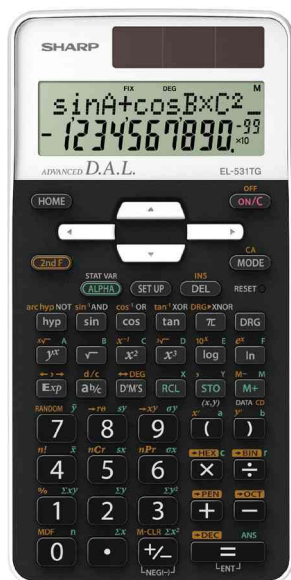

SHARP
THE IDEAS COMPANY

Schulrechner EL-531 XG, Solar- / Batteriebetrieb

Wissenschaftlicher Taschenrechner

- 2-zeiliges Display: 12 Zeichen oben, 10 + 2 Zeichen unten
- 1 x LR 44 Batterien im Lieferumfang enthalten
- Maße: (B)80x (T)161 x (H)15 mm
- Gewicht: ca. 110 g

Funktionen:

- direkte algebraische Eingabe-Logik (DAL)
- Formel / Eingaben zurückholen und editieren (Multi-Line Playback)
- 273 integrierte Funktionen • Trigonometrische Funktionen • hyperbolische und invers hyperbolische Funktionen • Berechnung in Neugrad, Altgrad und Bogenmaß • Umrechnung von Polarkoordinaten in rechtwinklige Koordinaten und invers • Bruchrechnen • Konstanten-Berechnungen
- Kettenberechnungen • Zufallszahlengenerator • statistische Berechnungen • Umrechnung von Zahlensystemen (BIN, OCT, DEC, HEX, PEN) • Berechnung in Zahlensystemen (BIN, OCT, DEC, HEX, PEN) • Logische Operationen (AND, OR, NOT, NEG, XOR)
- 9 Speicher

- für den Markt: D / A / CH / L

Für wen geeignet:

- Schüler der Sekundarstufe I
- Studenten
- Lehrer

Schulrechner EL-531TG-WH, weiß