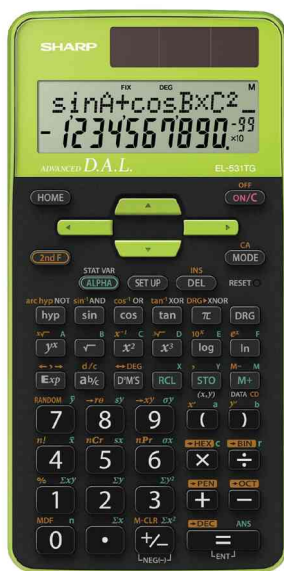

### Wissenschaftlicher Taschenrechner

- 2-zeiliges Display: 12 Zeichen oben, 10 + 2 Zeichen unten
- 1 x LR 44 Batterien im Lieferumfang enthalten
- Maße: (B)80x (T)161 x (H)15 mm
- Gewicht: ca. 110 g

### Funktionen:

- direkte algebraische Eingabe-Logik (DAL)
- Formel / Eingaben zurückholen und editieren (Multi-Line Playback)
- 273 integrierte Funktionen • Trigonometrische Funktionen • hyperbolische und invers hyperbolische Funktionen • Berechnung in Neugrad, Altgrad und Bogenmaß • Umrechnung von Polarkoordinaten in rechtwinklige Koordinaten und invers • Bruchrechnen • Konstanten-Berechnungen
- Kettenberechnungen • Zufallszahlengenerator • statistische Berechnungen • Umrechnung von Zahlensystemen (BIN, OCT, DEC, HEX, PEN) • Berechnung in Zahlensystemen (BIN, OCT, DEC, HEX, PEN) • Logische Operationen (AND, OR, NOT, NEG, XOR)
- 9 Speicher

- für den Markt: D / A / CH / L

### Für wen geeignet:

- Schüler der Sekundarstufe I
- Studenten
- Lehrer

Schulrechner EL-531TG-WH, weiß

Schulrechner EL-531TG-GR, grün

Schulrechner EL-531TG-GY, grau

Produit	Modèle	Ecran	Alimentation électrique	Couleur	Conditionné	Numéro de fabricant	Code
Schulrechner EL-531 TG-GR		2-zeilig / 12-stellig	Solar / Batterie	schwarz / grün		EL531TG-GR	5216527
Schulrechner EL-531 TG-GY		2-zeilig / 12-stellig	Solar / Batterie	schwarz / grau		EL531TG-GY	5216529
Schulrechner EL-531 TG-WH		2-zeilig / 12-stellig	Solar / Batterie	schwarz / weiß		EL531TG-WH	5216528