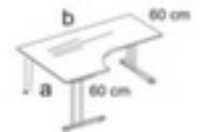

Nowy Styl Freiform-Schreibtisch E10

Höhe x Breite x Tiefe 740 x 1600 x 1600 mm, Form Freiform, Vertiefung rechts, C-Fußgestell aus Stahl mit schlag- und kratzfester Pulverbeschichtung in alusilber

Artikelnummer: 147877

NowyStyl

Nowy Styl Freiform-Schreibtisch E10

Freiform-Schreibtisch

- Höhe x Breite x Tiefe 740 x 1600 x 1600 mm
- Form Freiform
- Vertiefung rechts
- Stärke 25 mm
- Kante(n) mit stoßfestem ABS-Umleimer
- C-Fußgestell aus Stahl mit schlag- und kratzfester Pulverbeschichtung in alusilber
- Traversen aus Stahl
- 5 Jahre Garantie

Technische Details

Möbeltyp	Tisch	Oberfläche Platte	melaminharzbeschichtet
Tischtyp	Schreibtisch	Farbe Platte	aus verschiedenen Dekoren wählbar
Tischelement	Grundelement	Plattenkante	ABS-Umleimer
Höhe	740 mm	Material Gestell	Stahl

Breite	1600 mm	Oberfläche Gestell	pulverbeschichtet
Tiefe	1600 mm	Farbe Gestell	aluminium
Stärke Platte	25 mm	Material Traversen	Stahl
Gestellform	C-Fußgestell	höhenverstellbar	nein
Plattenform	Freiform	Garantie	5 Jahre
Vertiefung	rechts	Farbe Ausführung	aluminium
Anbautiefe	600 mm	Gewicht	46,2 kg
Material Platte	Holz		