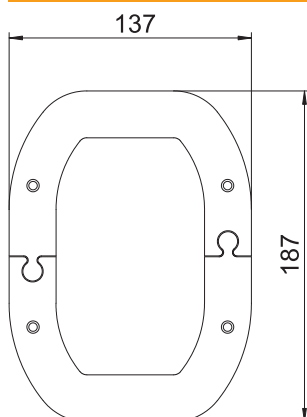

Technisch specificatieblad

Plafondplaat voor ISSDM45R

Artikelnr. 6290387

Plafondafsluitplaat voor een keurige afsluiting van de zuildoorvoer door het plafond.

St Staal

Stamgegevens

Bestelnr.	6290387
Type	WAGDM45
Dimensie	185x135x2
Kleur	zuiver wit
RAL-nummer	9010
Materiaal	staal
Materiaal-afk.	St
Kleinste verkoop-eenheid (VG)	1 Stuk
Gewicht	46,80 kg/100 st.

Technische gegevens

Soort toebehoren	Rozet
Haloveenvrij	<input checked="" type="checkbox"/>