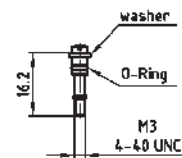

## BESCHREIBUNG

- wasserdichtes Gehäuse für Standard D-SUB und Combination D-SUB Steckverbinder
- großer Innenraum für Koaxial- und Hochstromkontakte
- Material:
  - Kunststoffhaube schwarz: PBT + GF, UL 94 V-0
  - Kunststoffhaube metallisiert: ABS, UL 94 V-0
- Befestigung:
  - kurze Schlitzschraube M3 oder 4-40 UNC aus Edelstahl
  - Rändelschraube M3 oder 4-40 UNC aus Edelstahl
- als Einzel- oder Mengenpack lieferbar

## PRODUKTZEICHNUNG

Rändelschraube

kurze Schlitzschraube

Shellsize	A	B	C	Ø D	E	F	G	H	Cable Ø
1	40.76	25.00	SW 22	24.60	51.00	22.00	77.00	44.00	5 - 10
2	49.06	33.30	SW 24	26.50	51.00	22.00	79.00	52.00	6 - 12
3	62.80	47.04	SW 24	26.50	59.50	22.00	87.50	52.00	6 - 12
4	78.86	63.50	SW 33	36.20	67.00	22.00	99.00	52.00	9 - 16
5	76.46	61.10	SW 42	47.00	67.00	24.80	107.00	52.00	13 - 20

## BESTELLDATEN

D-SUB KUNSTSTOFFGEHÄUSE – SCHWARZ		
Polzahl	Ausführung	Bestellnummer
09	schwarz, Rändelschraube M3	165 X 15119 X
15	schwarz, Rändelschraube M3	165 X 15129 X
25	schwarz, Rändelschraube M3	165 X 15139 X
37	schwarz, Rändelschraube M3	165 X 15149 X
50	schwarz, Rändelschraube M3	165 X 15159 X
09	schwarz, Rändelschraube 4-40 UNC	165 X 14819 X
15	schwarz, Rändelschraube 4-40 UNC	165 X 14829 X
25	schwarz, Rändelschraube 4-40 UNC	165 X 14839 X
37	schwarz, Rändelschraube 4-40 UNC	165 X 14849 X
50	schwarz, Rändelschraube 4-40 UNC	165 X 14859 X
09	schwarz, kurze Schlitzschraube M3	165 X 15169 X
15	schwarz, kurze Schlitzschraube M3	165 X 15179 X
25	schwarz, kurze Schlitzschraube M3	165 X 15189 X
37	schwarz, kurze Schlitzschraube M3	165 X 15199 X
50	schwarz, kurze Schlitzschraube M3	165 X 15209 X
09	schwarz, kurze Schlitzschraube 4-40 UNC	165 X 14869 X
15	schwarz, kurze Schlitzschraube 4-40 UNC	165 X 14879 X
25	schwarz, kurze Schlitzschraube 4-40 UNC	165 X 14889 X
37	schwarz, kurze Schlitzschraube 4-40 UNC	165 X 14899 X
50	schwarz, kurze Schlitzschraube 4-40 UNC	165 X 14909 X