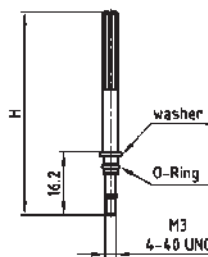

## BESCHREIBUNG

- wasserdichtes Gehäuse für Standard D-SUB und Combination D-SUB Steckverbinder
- großer Innenraum für Koaxial- und Hochstromkontakte
- Material:
  - Kunststoffhaube schwarz: PBT + GF, UL 94 V-0
  - Kunststoffhaube metallisiert: ABS, UL 94 V-0
- Befestigung:
  - kurze Schlitzschraube M3 oder 4-40 UNC aus Edelstahl
  - Rändelschraube M3 oder 4-40 UNC aus Edelstahl
- als Einzel- oder Mengenpack lieferbar

## PRODUKTZEICHNUNG

Rändelschraube

kurze Schlitzschraube

Shellsize	A	B	C	Ø D	E	F	G	H	Cable Ø
1	40.76	25.00	SW 22	24.60	51.00	22.00	77.00	44.00	5 - 10
2	49.06	33.30	SW 24	26.50	51.00	22.00	79.00	52.00	6 - 12
3	62.80	47.04	SW 24	26.50	59.50	22.00	87.50	52.00	6 - 12
4	78.86	63.50	SW 33	36.20	67.00	22.00	99.00	52.00	9 - 16
5	76.46	61.10	SW 42	47.00	67.00	24.80	107.00	52.00	13 - 20

## BESTELLDATEN

D-SUB KUNSTSTOFFGEHÄUSE – SCHWARZ		
Polzahl	Ausführung	Bestellnummer
09	schwarz, Rändelschraube M3	165 X 15119 X
15	schwarz, Rändelschraube M3	165 X 15129 X
25	schwarz, Rändelschraube M3	165 X 15139 X
37	schwarz, Rändelschraube M3	165 X 15149 X
50	schwarz, Rändelschraube M3	165 X 15159 X
09	schwarz, Rändelschraube 4-40 UNC	165 X 14819 X
15	schwarz, Rändelschraube 4-40 UNC	165 X 14829 X
25	schwarz, Rändelschraube 4-40 UNC	165 X 14839 X
37	schwarz, Rändelschraube 4-40 UNC	165 X 14849 X
50	schwarz, Rändelschraube 4-40 UNC	165 X 14859 X
09	schwarz, kurze Schlitzschraube M3	165 X 15169 X
15	schwarz, kurze Schlitzschraube M3	165 X 15179 X
25	schwarz, kurze Schlitzschraube M3	165 X 15189 X
37	schwarz, kurze Schlitzschraube M3	165 X 15199 X
50	schwarz, kurze Schlitzschraube M3	165 X 15209 X
09	schwarz, kurze Schlitzschraube 4-40 UNC	165 X 14869 X
15	schwarz, kurze Schlitzschraube 4-40 UNC	165 X 14879 X
25	schwarz, kurze Schlitzschraube 4-40 UNC	165 X 14889 X
37	schwarz, kurze Schlitzschraube 4-40 UNC	165 X 14899 X
50	schwarz, kurze Schlitzschraube 4-40 UNC	165 X 14909 X