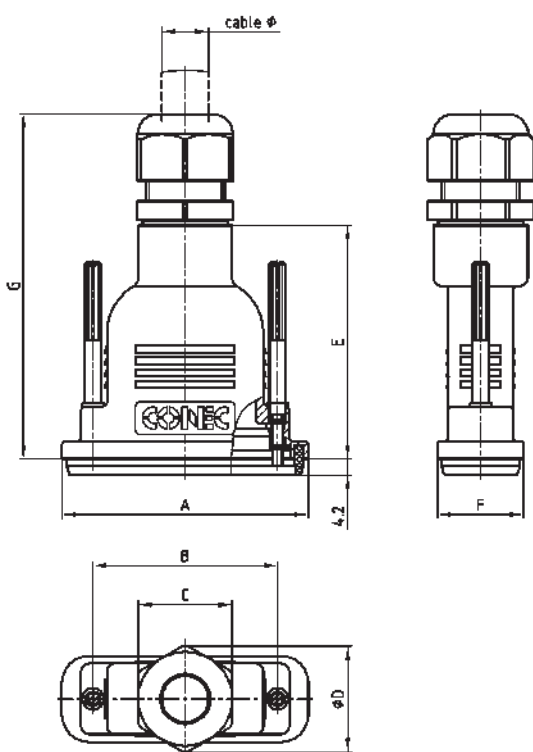

# D-SUB KUNSTSTOFFGEHÄUSE IP67

gerader Kabeleingang – 9-50 polig – großer Innenraum

RoHS compliant – CSA listed, File No.: LR 115000-1 – UL listed, File No.: E202784

## BESCHREIBUNG

- wasserdichtes Gehäuse für Standard D-SUB und Combination D-SUB Steckverbinder
- großer Innenraum für Koaxial- und Hochstromkontakte
- Material:
  - Kunststoffhaube schwarz: PBT + GF, UL 94 V-0
  - Kunststoffhaube metallisiert: ABS, UL 94 V-0
- Befestigung:
  - kurze Schlitzschraube M3 oder 4-40 UNC aus Edelstahl
  - Rändelschraube M3 oder 4-40 UNC aus Edelstahl
- als Einzel- oder Mengenpack lieferbar

## PRODUKTZEICHNUNG

Rändelschraube

kurze Schlitzschraube

Shellsize	A	B	C	Ø D	E	F	G	H	Cable Ø
1	40.76	25.00	SW 22	24.60	51.00	22.00	77.00	44.00	5 - 10
2	49.06	33.30	SW 24	26.50	51.00	22.00	79.00	52.00	6 - 12
3	62.80	47.04	SW 24	26.50	59.50	22.00	87.50	52.00	6 - 12
4	78.86	63.50	SW 33	36.20	67.00	22.00	99.00	52.00	9 - 16
5	76.46	61.10	SW 42	47.00	67.00	24.80	107.00	52.00	13 - 20