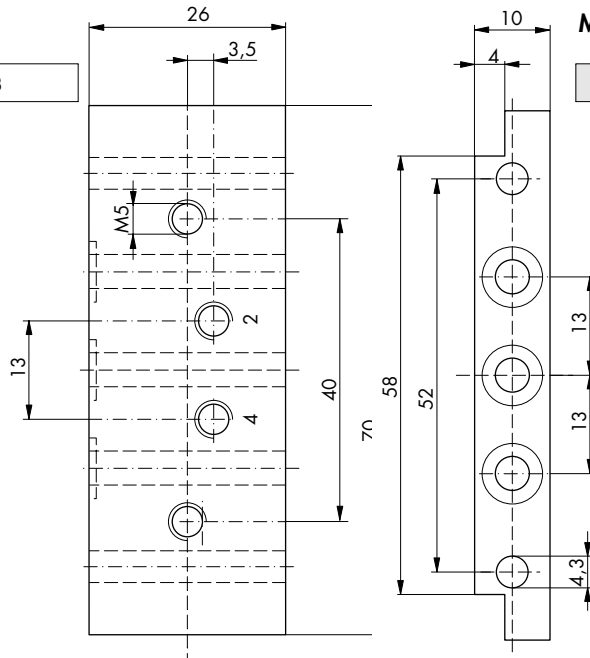

Zubehör
 Magnetventile Typ 83/84
 NW 2
 Anschlussplatten

Accessories
 Solenoid Valves Type 83/84
 2 mm Orifice
 Subplates

Sammelanschlussplatte

Für die Kuhnke-Ventilbaureihe 83... steht ein anreihbares Modulplattensystem mit Sammelkanälen für die 1-, 3- und 5-Anschlüsse für die zentrale Luftversorgung/Entlüftung mehrerer Einzelventile zur Verfügung.

Manifold Subplate

A subplate-system with manifold channels for 1-, 3- and 5-connections is available for Kuhnke valves of serie 83... with common input/exhaust for several individual valves.

Modul-Platte für 5/2-Wegeventile

Bestell-Nr.	84.463
-------------	--------

Module-Subplate for 5/2-Way Valve

Order No.	84.463
-----------	--------

Endplattensatz für Platten 84.463 und 50.800

Bestell-Nr.	84.465
-------------	--------

beinhaltet:
 Befestigungsmuttern
 Gewindestangen
 (2 Stck. für max. 6 Modulplatten)

Manifold Set for Subplate 84.463 and 50.800

Order No.	84.465
-----------	--------

including:
 screw-nuts
 screw bars
 (2 pcs. for max. 6 module-subplates)