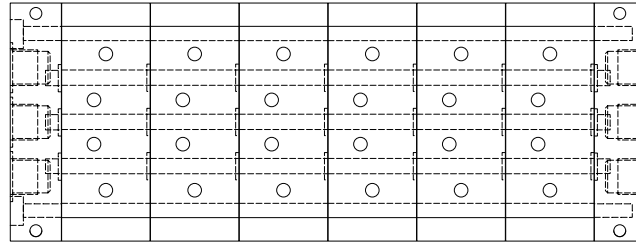

Zubehör
 Magnetventile Typ 83/84
 NW 2
 Anschlussplatten

Accessories
 Solenoid Valves Type 83/84
 2 mm Orifice
 Subplates

Sammelanschlussplatte

Für die Kuhnke-Ventilbaureihe 83... steht ein anreihbares Modulplattensystem mit Sammelkanälen für die 1-, 3- und 5-Anschlüsse für die zentrale Luftversorgung/Entlüftung mehrerer Einzelventile zur Verfügung.

Manifold Subplate

A subplate-system with manifold channels for 1-, 3- and 5-connections is available for Kuhnke valves of serie 83... with common input/exhaust for several individual valves.

Modul-Platte für 5/2-Wegeventile

Bestell-Nr.	84.463
-------------	--------

Module-Subplate for 5/2-Way Valve

Order No.	84.463
-----------	--------

Endplattensatz für Platten 84.463 und 50.800

Bestell-Nr.	84.465
-------------	--------

beinhaltet:
 Befestigungsmuttern
 Gewindestangen
 (2 Stck. für max. 6 Modulplatten)