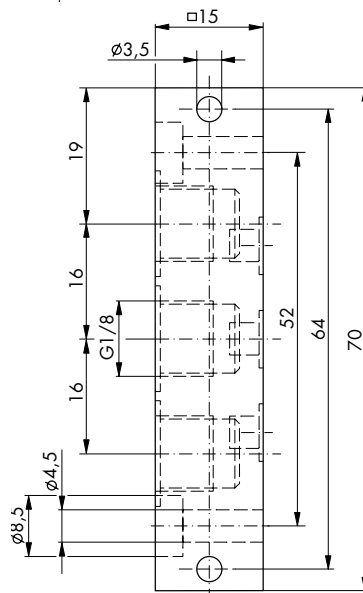

Manifold Subplate

A subplate-system with manifold channels for 1-, 3- and 5-connections is available for Kuhnke valves of serie 83... with common input/exhaust for several individual valves.

Modul-Platte für 5/2-Wegeventile

Bestell-Nr.	84.463
-------------	--------

Module-Subplate for 5/2-Way Valve

Order No.	84.463
-----------	--------

Endplattensatz für Platten 84.463 und 50.800

Bestell-Nr.	84.465
-------------	--------

beinhaltet:
 Befestigungsmuttern
 Gewindestangen
 (2 Stck. für max. 6 Modulplatten)

Manifold Set for Subplate 84.463 and 50.800

Order No.	84.465
-----------	--------

including:
 screw-nuts
 screw bars
 (2 pcs. for max. 6 module-subplates)