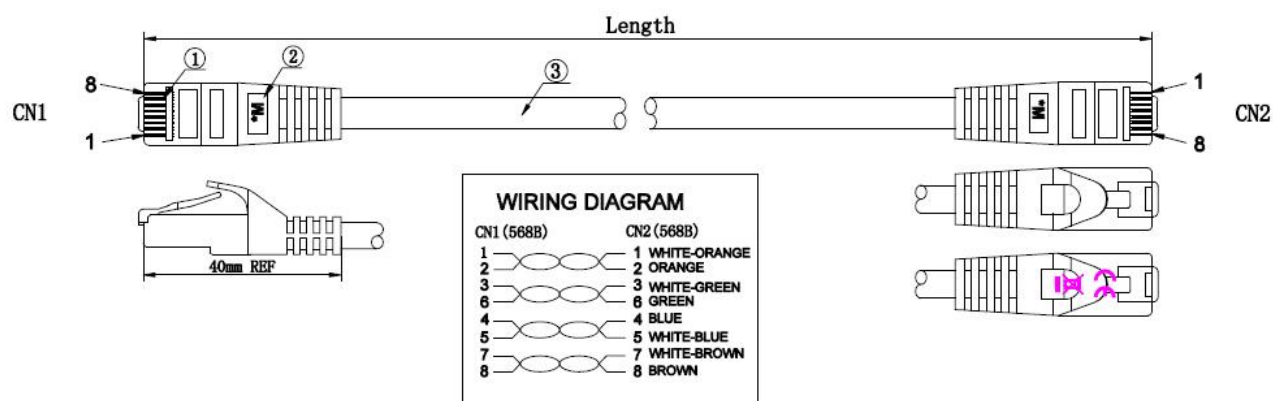

Kabelaufbau

Leitermaterial	CCA
AWG-Querschnitt	24/7
Steckverbindertyp Anschluss 2	RJ45 8(8)
Steckverbindertyp Anschluss 1	RJ45 8(8)
Kabelkonstruktion	4x2

Kabelmantel

Raucharm	Ja
Ölbeständig nach EN 60811-404	Nein
Außendurchmesser des Kabels	5,4 mm
Kabelaufdruck	Cat.5e UTP Patch cable AWG24/7 LSZH
Flammwidrig	Ja
Halogen frei	Ja

Dieses Datenblatt wurde maschinell am 29-02-2024 erzeugt. Technische Änderungen vorbehalten.

DATENBLATT

RJ45 Patchkabel Cat.5e U/UTP LSZH CCA AWG24/7 weiß 4m

Elektrische Eigenschaften

Impedanz	100 ±15 Ω
----------	-----------

Verfügbare Varianten

ArtNr.	Bezeichnung	Länge	Längentoleranz
K8110WS.0,5	RJ45 Patchkabel Cat.5e U/UTP LSZH CCA AWG24/7 weiß 0,5m	0,5 m	±5 %
K8110WS.1,5	RJ45 Patchkabel Cat.5e U/UTP LSZH CCA AWG24/7 weiß 1,5m	1,5 m	±5 %
K8110WS.1	RJ45 Patchkabel Cat.5e U/UTP LSZH CCA AWG24/7 weiß 1m	1,0 m	±5 %
K8110WS.2	RJ45 Patchkabel Cat.5e U/UTP LSZH CCA AWG24/7 weiß 2m	2,0 m	±5 %
K8110WS.3	RJ45 Patchkabel Cat.5e U/UTP LSZH CCA AWG24/7 weiß 3m	3,0 m	±5 %
K8110WS.5	RJ45 Patchkabel Cat.5e U/UTP LSZH CCA AWG24/7 weiß 5m	5,0 m	±5 %
K8110WS.4	RJ45 Patchkabel Cat.5e U/UTP LSZH CCA AWG24/7 weiß 4m	4,0 m	±5 %
K8110WS.7,5	RJ45 Patchkabel Cat.5e U/UTP LSZH CCA AWG24/7 weiß 7,5m	7,5 m	±5 %
K8110WS.10	RJ45 Patchkabel Cat.5e U/UTP LSZH CCA AWG24/7 weiß 10m	10,0 m	±5 %
K8110WS.15	RJ45 Patchkabel Cat.5e U/UTP LSZH CCA AWG24/7 weiß 15m	15,0 m	±5 %
K8110WS.20	RJ45 Patchkabel Cat.5e U/UTP LSZH CCA AWG24/7 weiß 20m	20,0 m	±5 %
K8110WS.25	RJ45 Patchkabel Cat.5e U/UTP LSZH CCA AWG24/7 weiß 25m	25,0 m	±5 %
K8110WS.30	RJ45 Patchkabel Cat.5e U/UTP LSZH CCA AWG24/7 weiß 30m	30,0 m	±5 %
K8110WS.50	RJ45 Patchkabel Cat.5e U/UTP LSZH CCA AWG24/7 weiß 50m	50,0 m	±5 %

Zeichnungen

Dieses Datenblatt wurde maschinell am 29-02-2024 erzeugt. Technische Änderungen vorbehalten.

DATENBLATT

RJ45 Patchkabel Cat.5e U/UTP LSZH CCA AWG24/7 weiß
4m

Dieses Datenblatt wurde maschinell am 29-02-2024 erzeugt. Technische Änderungen vorbehalten.