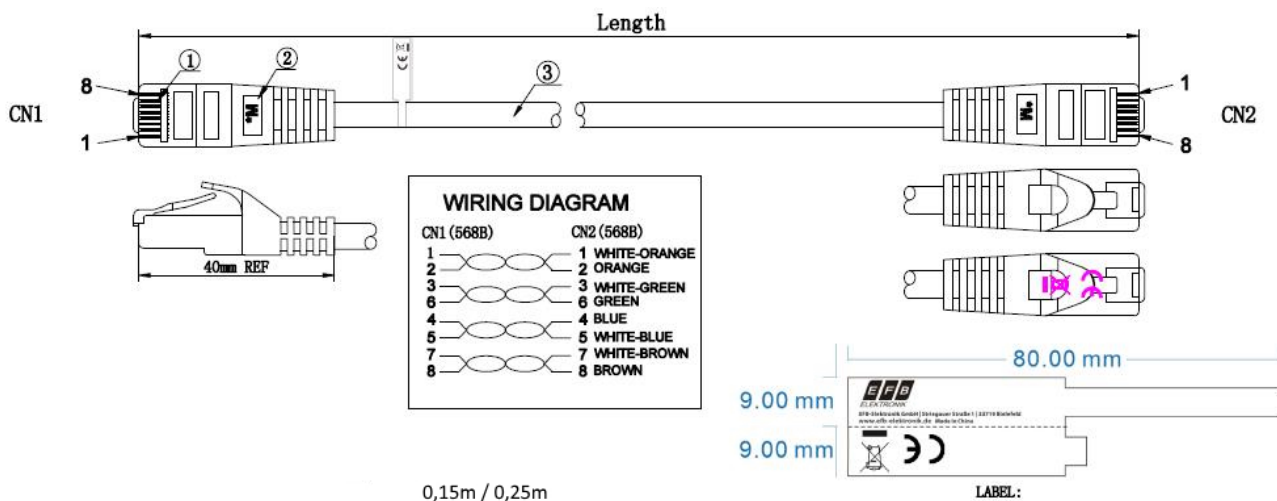

Kabelaufbau

Leitermaterial	CCA
AWG-Querschnitt	24/7
Steckverbindertyp Anschluss 2	RJ45 8(8)
Steckverbindertyp Anschluss 1	RJ45 8(8)
Kabelkonstruktion	4x2

Kabelmantel

Raucharm	Ja
Ölbeständig nach EN 60811-404	Nein
Außendurchmesser des Kabels	5,4 mm
Kabelaufdruck	Cat.5e UTP Patch cable AWG24/7 LSZH
Flammwidrig	Ja
Halogen frei	Ja

Dieses Datenblatt wurde maschinell am 29-02-2024 erzeugt. Technische Änderungen vorbehalten.

DATENBLATT

RJ45 Patchkabel Cat.5e U/UTP LSZH CCA AWG24/7 weiß 4m

Elektrische Eigenschaften

Impedanz	100 ±15 Ω
----------	-----------

Verfügbare Varianten

ArtNr.	Bezeichnung	Länge	Längentoleranz
K8110WS.0,5	RJ45 Patchkabel Cat.5e U/UTP LSZH CCA AWG24/7 weiß 0,5m	0,5 m	±5 %
K8110WS.1,5	RJ45 Patchkabel Cat.5e U/UTP LSZH CCA AWG24/7 weiß 1,5m	1,5 m	±5 %
K8110WS.1	RJ45 Patchkabel Cat.5e U/UTP LSZH CCA AWG24/7 weiß 1m	1,0 m	±5 %
K8110WS.2	RJ45 Patchkabel Cat.5e U/UTP LSZH CCA AWG24/7 weiß 2m	2,0 m	±5 %
K8110WS.3	RJ45 Patchkabel Cat.5e U/UTP LSZH CCA AWG24/7 weiß 3m	3,0 m	±5 %
K8110WS.5	RJ45 Patchkabel Cat.5e U/UTP LSZH CCA AWG24/7 weiß 5m	5,0 m	±5 %
K8110WS.4	RJ45 Patchkabel Cat.5e U/UTP LSZH CCA AWG24/7 weiß 4m	4,0 m	±5 %
K8110WS.7,5	RJ45 Patchkabel Cat.5e U/UTP LSZH CCA AWG24/7 weiß 7,5m	7,5 m	±5 %
K8110WS.10	RJ45 Patchkabel Cat.5e U/UTP LSZH CCA AWG24/7 weiß 10m	10,0 m	±5 %
K8110WS.15	RJ45 Patchkabel Cat.5e U/UTP LSZH CCA AWG24/7 weiß 15m	15,0 m	±5 %
K8110WS.20	RJ45 Patchkabel Cat.5e U/UTP LSZH CCA AWG24/7 weiß 20m	20,0 m	±5 %
K8110WS.25	RJ45 Patchkabel Cat.5e U/UTP LSZH CCA AWG24/7 weiß 25m	25,0 m	±5 %
K8110WS.30	RJ45 Patchkabel Cat.5e U/UTP LSZH CCA AWG24/7 weiß 30m	30,0 m	±5 %
K8110WS.50	RJ45 Patchkabel Cat.5e U/UTP LSZH CCA AWG24/7 weiß 50m	50,0 m	±5 %

Zeichnungen

Dieses Datenblatt wurde maschinell am 29-02-2024 erzeugt. Technische Änderungen vorbehalten.

DATENBLATT

RJ45 Patchkabel Cat.5e U/UTP LSZH CCA AWG24/7 weiß
4m

Dieses Datenblatt wurde maschinell am 29-02-2024 erzeugt. Technische Änderungen vorbehalten.