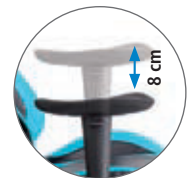

NEW

2
Rojo / Red
Rot / Rouge

3
Azul / Blue
Blau / Bleu

Medidas / Sizes (cm)

Ref.	cm (embalaje / packaging)	kg / m ³ (embalaje / packaging)
● RD-914-2	86x66x32,5	22,80 kg / 0,184 m ³
● RD-914-3	86x66x32,5	22,80 kg / 0,184 m ³