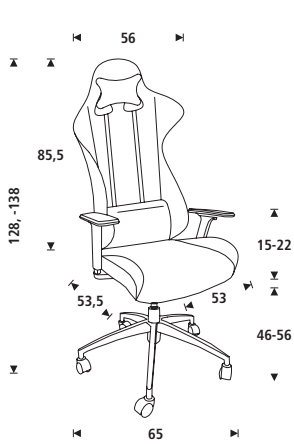

NEW

2
Rojo / Red
Rot / Rouge

3
Azul / Blue
Blau / Bleu

Medidas / Sizes (cm)

Ref.	cm (embalaje / packaging)	kg / m ³ (embalaje / packaging)
● RD-914-2	86x66x32,5	22,80 kg / 0,184 m ³
● RD-914-3	86x66x32,5	22,80 kg / 0,184 m ³