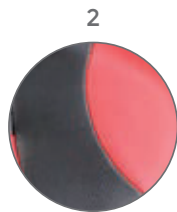

2
Rojo / Red
Rot / Rouge