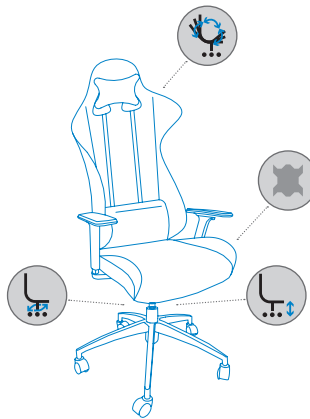

Medidas / Sizes (cm)