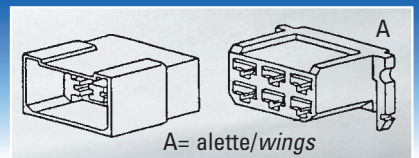

SCATOLETTE DI CONNESSIONE MULTIPLA HOUSINGS FOR MULTIPLE CONNECTORS

Materiale: nylon PA 6.6, UL94V2.
Material: nylon PA 6.6, UL94V2.

CODICE CODE	ARTICOLO ARTICLE	DESCRIZIONE DESCRIPTION	COLORE COLOUR	CONFEZIONE BOX
4810007	OK 408/2F TR	Femmina 2 vie / Female 2 ways	naturale <i>natural</i>	1000
4810107	OK 408/2M TR	Maschio 2 vie / Male 2 ways	naturale <i>natural</i>	1000
4810207	OK 408/3F TR	Femmina 3 vie / Female 3 ways	naturale <i>natural</i>	1000
4810307	OK 408/3M TR	Maschio 3 vie / Male 3 ways	naturale <i>natural</i>	1000
4810407	OK 408/4F TR	Femmina 4 vie / Female 4 ways	naturale <i>natural</i>	1000
4810507	OK 408/4M TR	Maschio 4 vie / Male 4 ways	naturale <i>natural</i>	1000
4810707	OK 408/6FA TR	Femmina 6 vie / Female 6 ways A	naturale <i>natural</i>	500
4810807	OK 408/6F TR	Femmina 6 vie / Female 6 ways	naturale <i>natural</i>	500
4810907	OK 408/6MA TR	Maschio 6 vie / Male 6 ways A	naturale <i>natural</i>	500
4811007	OK 408/6M TR	Maschio 6 vie / Male 6 ways	naturale <i>natural</i>	500
4811107	OK 408/4FA TR	Femmina 4 vie / Female 4 ways A	naturale <i>natural</i>	500
4811207	OK 408/8FA TR	Femmina 8 vie / Female 8 ways A	naturale <i>natural</i>	500
4811307	OK 408/8M TR	Maschio 8 vie / Male 8 ways	naturale <i>natural</i>	500