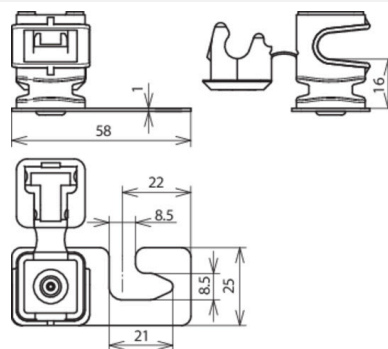

DLH DS 8 H16 WPRO5 8 BR V2A (204 916)

Abbildung unverbindlich

Typ	DLH DS 8 H16 WPRO5 8 BR V2A
Art.-Nr.	204 916
Anwendungshinweis	für First- und Dachleitungen Leitungsführung (Halter) verstellbar
Werkstoff Dachleitungshalter	NIRO
Leitungshalter Modell	DEHNsnap
Bauhöhe Leitungshalter	16 mm
Werkstoff Leitungshalter	Kunststoff
Farbe Leitungshalter	braun •
Leitungshalter Aufnahme Rd	8 mm
Leitungsführung	lose
Innengewinde	M6
Befestigungsmöglichkeit	zum Unterklemmen am Schraubenkopf
Art der Dacheindeckung	Wellplattendächer Profil 5 (Abstand 177 mm) Profil 8 (Abstand 130 mm)
Gewicht	19 g
Zolltarifnummer (Komb. Nomenklatur EU)	85389099
GTIN (EAN)	4013364030565
VPE	50 Stk.

Änderungen in Form und Technik, bei Maßen, Gewichten und Werkstoffen behalten wir uns im Sinne des Fortschrittes der Technik vor. Die Abbildungen sind unverbindlich.