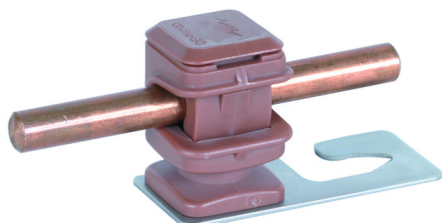

DLH DS 8 H16 WPRO5 8 BR V2A (204 916)

Abbildung unverbindlich

Typ	DLH DS 8 H16 WPRO5 8 BR V2A
Art.-Nr.	204 916
Anwendungshinweis	für First- und Dachleitungen Leitungsführung (Halter) verstellbar
Werkstoff Dachleitungshalter	NIRO
Leitungshalter Modell	DEHNsnap
Bauhöhe Leitungshalter	16 mm
Werkstoff Leitungshalter	Kunststoff
Farbe Leitungshalter	braun •
Leitungshalter Aufnahme Rd	8 mm
Leitungsführung	lose
Innengewinde	M6
Befestigungsmöglichkeit	zum Unterklemmen am Schraubenkopf
Art der Dacheindeckung	Wellplattendächer Profil 5 (Abstand 177 mm) Profil 8 (Abstand 130 mm)
Gewicht	19 g
Zolltarifnummer (Komb. Nomenklatur EU)	85389099
GTIN (EAN)	4013364030565
VPE	50 Stk.