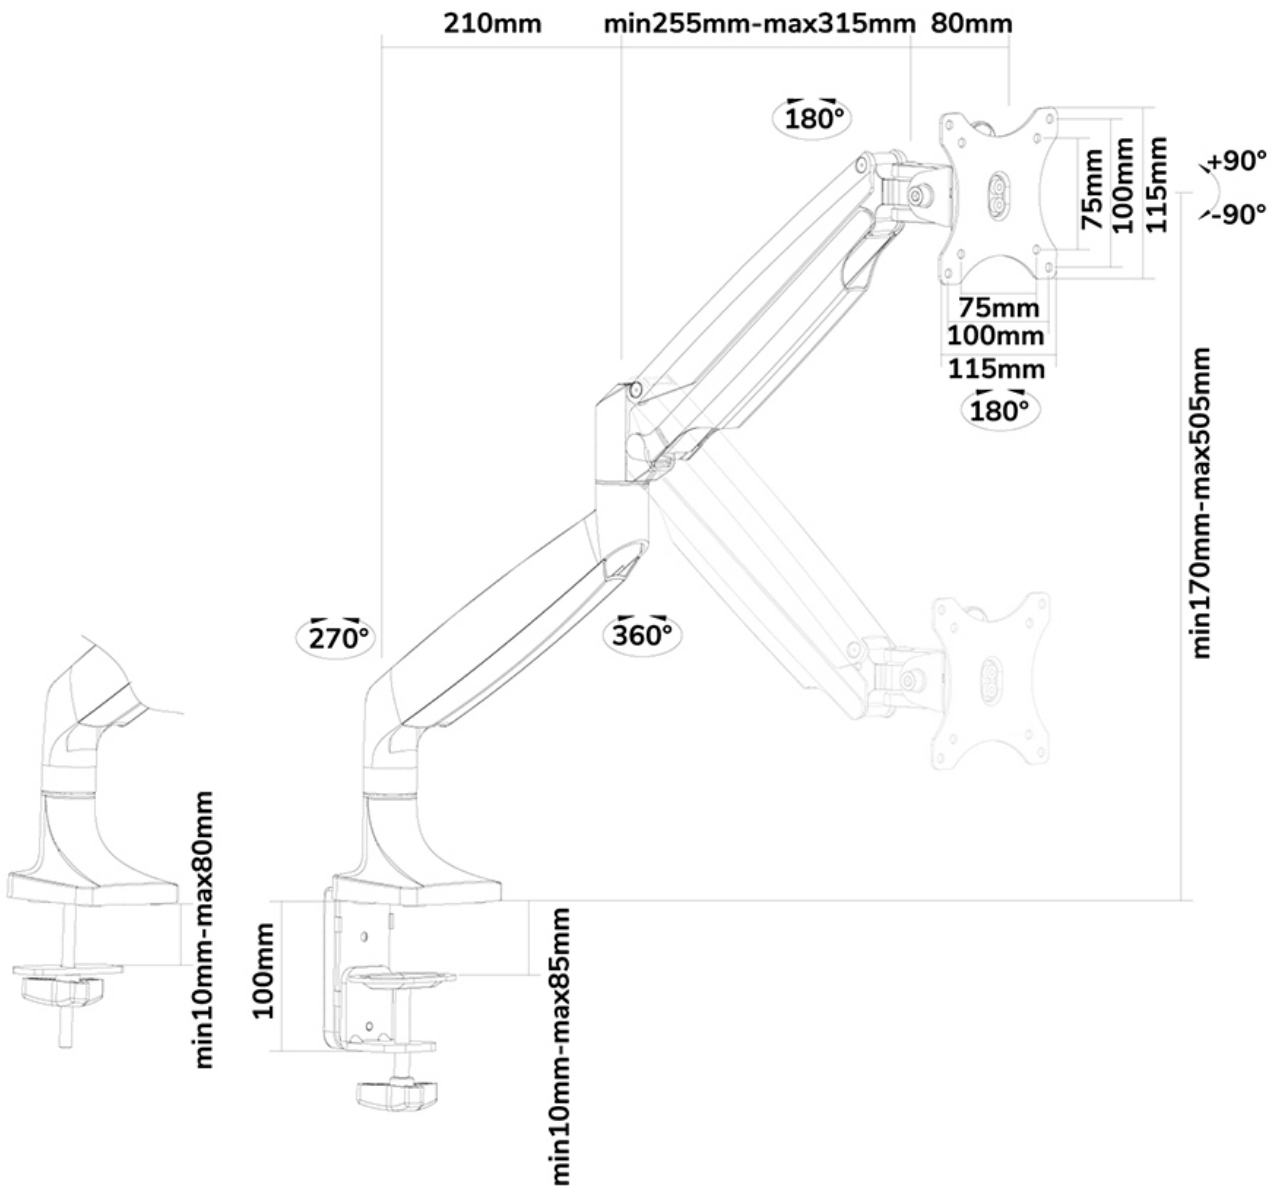

NM-D750WHITE

NEOMOUNTS FLACHBILD TISCHHALTERUNG

Neomounts