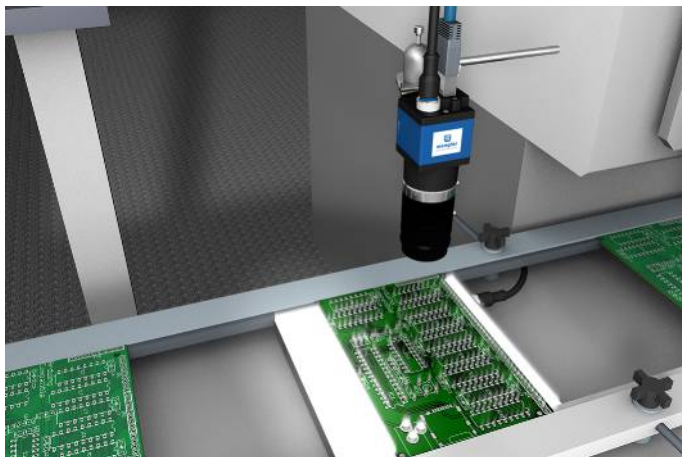

# Objektiv für Digitalkamera und weQube mit C-Mount

## LAC35-16-K02

Bestellnummer

- Einstellbare Blende
- Einstellbarer Fokus
- Festbrennweitenobjektiv mit C-Mount-Gewindeanschluss

Festbrennweitenobjektive mit C-Mount-Gewindeanschluss sind beispielsweise anwendbar an Smart Cameras mit C-Mount-Anschluss. Einstellbare Blendenwerte sowie der verstellbare Fokus bieten größtmögliche Variabilität beim Lösen komplexer Vision-Anwendungen.

#### Mechanische Daten

Objektivgewinde C-Mount

Blende arretierbar

Blende einstellbar

Einstellbereich Blende F 1,6...22

Mindestabstand Objekt 250 mm

Filtergewinde M25,5 × 0,5 mm

Temperaturbereich -10...50 °C

### Ergänzende Produkte

Schutzgehäuse ZSZ-0x-01

Winkelschraubendreher mit Gewindestiften Z0070

Maßangaben in mm (1 mm = 0.03937 Inch)