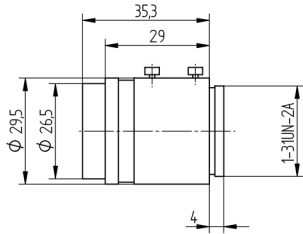

#### Mechanische Daten

Objektivgewinde C-Mount

Blende arretierbar

Blende einstellbar

Einstellbereich Blende F 1,6...22

Mindestabstand Objekt 250 mm

Filtergewinde M25,5 × 0,5 mm

Temperaturbereich -10...50 °C

### Ergänzende Produkte

Schutzgehäuse ZSZ-0x-01

Winkelschraubendreher mit Gewindestiften Z0070

Maßangaben in mm (1 mm = 0.03937 Inch)