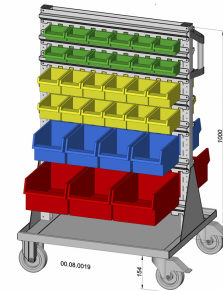

## Fahrregal zweiseitig 62 Sichtboxen PS

pulverbeschichtet lichtgrau, 720x1155mm

- beidseitig bestückt mit 62 Sichtlagerkästen aus Polystyrol
- fahrbares Werkzeug- und Kleinteilelager mit Ablageboden und Handgriff für leichtes Handling
- zwei Lenkrollen mit Feststeller und zwei Bockrollen - max. Tragkraft 750 kg
- pulverbeschichtet
- stabile, kipp sichere, verschraubte Stahlblechkonstruktion mit Einhängeleisten
- mit 14 Einhängeleisten - 704 mm breit
- Tragkraft 40 kg je Einhängeleiste
- Bestückung Sichtboxen: 24 x PS Gr. 1 grün, 24 x PS Gr. 2 gelb, 8 x PS Gr. 3 blau, 6 x PS Gr. 4 rot
- b=Breite=720 mm h=Höhe=1.155 mm