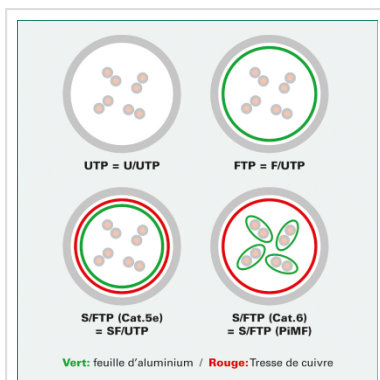

Cordon ROLINE UTP Cat.6, LSOH, Component Level, rouge, 1,0 m

Numéro d'article	21.15.2511
Constructeur	ROLINE
Référence constructeur	21.15.2511
EAN (pièce unique)	7611990167777

roline[®]
Designed for Professionals

Ces cordons de brassage ou câbles de raccordement offrent une qualité Cat.6-Component-Level, c'est-à-dire qu'ils ont répondu à la norme exigeante de la catégorie 6.

- Cordon Twisted Pair non-blindé de grande qualité équipé de connecteurs RJ-45 non-blindés
- Contacts dorés de grande valeur
- Résistants grâce à une protection anti-plier
- Assignation des pins: 1:1 selon EIA/TIA 568, 8 fils
- Structure: 8 fils tresse
- Impédance: 100 Ohm

Version anti-halogène, résistant à la flamme, dégageant peu de fumée.

Caractéristiques techniques

Constructeur	ROLINE
Groupe de produits	Câble Twisted Pair
Types de produits	Cordon UTP
Couleur	rouge
Longueur	1 m
Type de protection	UTP