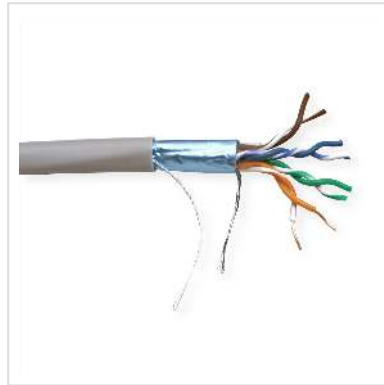

# VALUE FTP Kabel Kat.5e (Class D), Massivdraht, Eca, grau, 300 m

Artikelnummer	21.99.0196
Hersteller	VALUE
Hersteller-Art.-Nr.	21.99.0196
EAN (Einzelstück)	7611990148431

## Massivdraht Netzwerk-Installationskabel für strukturierte Gebäudeverkabelung

- Kabel für strukturierte Gebäudeverkabelung
- Impedanz: 100 Ohm
- Farbe: grau
- Aufbau: 8 Adern, Kupfer, Massivdraht, Gesamtschirm aus alu-kaschierter Folie
- Wir empfehlen für den Aufbau einer strukturierten Verkabelung folgende Komponenten zu verwenden:

Diese Produktkombination wurde in unserem hauseigenen Prüflabor nach Klasse D im Channel von 100m gemessen.

### Technische Daten

Hersteller	VALUE
Produktgruppe	Twisted Pair Kabel

Produkttyp	Installationskabel
Farbe	grau
Länge	300 m
Inhalt	300 m
Schirmungstyp	FTP
Übertragungsqualität	Cat5e / Class D
Impedanz	100 Ohm
Anzahl Adern	8
Aderntyp	Massivdraht
Kabel LSOH	nein
Material Aussenmantel Kabel	PVC
Brandschutzklasse	Eca
Gewicht	10494 g
Verpackungshöhe	250 mm
Verpackungsbreite	410 mm
Verpackungstiefe	420 mm
Paketgewicht	12.7 kg