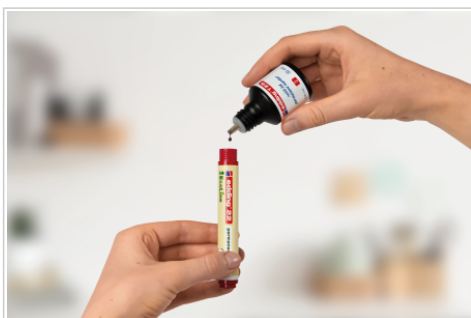

edding T 25 Nachfülltinte Permanentmarker gelb

- Nachfülltinte mit Tropfendosierer geeignet für das schnelle Nachfüllen diverser edding Permanentmarker
- Die Nachfüllflasche enthält 30 ml
- Ohne Zusatz von Xylol und Toluol

Art.No. **4-T25005**

GTIN **4004764023905**