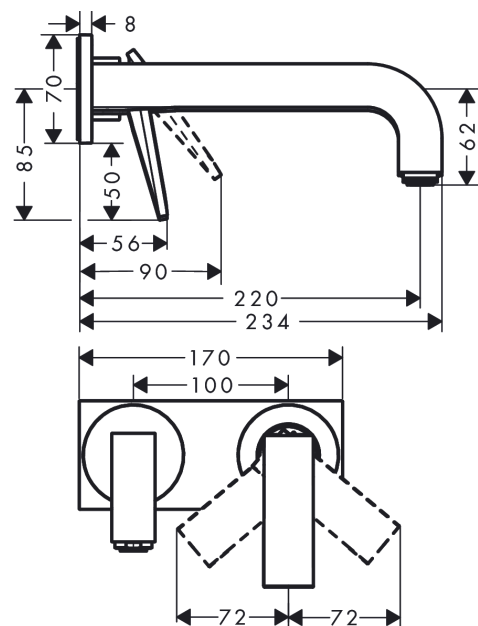

### Merkmale

- besteht aus: Einhebel-Waschtischmischer Unterputz für Wandmontage, Ablaufgarnitur
- Ausladung: 220 mm
- Griffvariante: Hebelgriff
- Strahlart: Normalstrahl
- maximale Durchflussmenge bei 3 bar: 5 l/min
- Keramikmischsystem
- für Durchlauferhitzer geeignet
- unverschleißbare Ablaufgarnitur
- Anschlussart: Grundkörper
- Anschlussgröße: DN15
- Griff rechts oder links positionierbar, abhängig von der Installation des Grundkörpers
- EU-Taxonomie: max. 6 l/min - wesentlicher Beitrag (SC) möglich
- DVGW\_NW-6512DM0557
- PA-IX 17510/IO

### Produktabbildung

### Maßzeichnung

## AXOR Citterio

Einhebel-Waschtischmischer Unterputz für Wandmontage mit Hebelgriff, Auslauf 220 mm und Platte

Oberfläche: **Polished Black Chrome** Artikelnummer: **39119330**