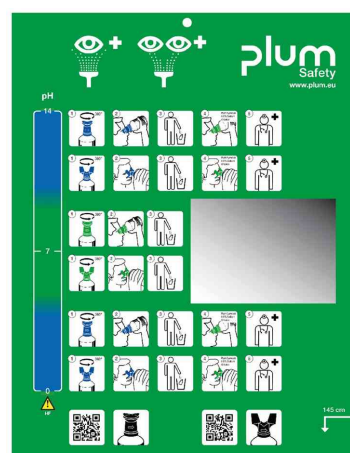

Station de rinçage oculaire IBOX

- boîte protégée contre la poussière - IP55
- matériau solide et durable
- incl. kit de montage mural, support mural et panneau de pictogrammes
- facile à ouvrir fixé au mur ou posé sur le sol
- la boîte peut être retirée de son support et apportée rapidement à la personne blessée
- accès facile aux flacons grâce au design spacieux
- station rechargeable
- identification simple et claire de la date d'expiration
- dimensions de la boîte murale : (L)290 x (P)135 x (H)425 mm
- dimensions du panneau de pictogrammes : (L)225 x (H)290 mm

Exemples d'utilisation :

- pour rincer les impuretés dans l'oeil (**poussière**, saleté, éclats de bois et de métal, etc.)

Adapté pour :

- idéal pour les ateliers, les laboratoires ou les sites de production
- écoles, universités

Station de rinçage oculaire IBOX

Panneau de pictogrammes

Produit	Contenu	Conditionné	Numéro de fabricant	Code
Station de rinçage oculaire IBOX			REF 44026	8970062