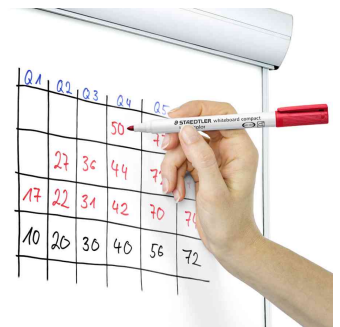

Whiteboard-Marker Lumocolor compact, Set

- DRY SAFE - kann tagelang offen liegen, ohne einzutrocknen
- Schaft und Kappe aus PP
- Spitzenblockierung beugt dem Eindringen der Spitze bei hohem Schreibdruck vor
- trocken und rückstandsfrei abwischbar
- schnelltrocknend
- schlägt nicht durch Papier
- Universalspitze für variable Strichbreiten
- Airplane safe - automatischer Druckausgleich verhindert das Auslaufen des Stiftes im Flugzeug
- mit Clip
- Schaft weiß / Schaftende und Kappe in Strichfarbe

4er Set: sortiert in den Farben schwarz, blau, grün und rot

6er Set: sortiert in den Farben schwarz, blau, grün, rot, orange & violett

Anwendungsbeispiele:

- zur Beschriftung von Whiteboards und Flipcharts
- zur Beschriftung von geschlossenen Flächen wie Glas und Porzellan
- für Lumocolor memoboard 641 geeignet

Für wen geeignet:

- Linkshänder
- Seminarhotels
- Betriebe mit Schulungs- oder Konferenzräumen
- Schulen / Behörden
- Banken / Versicherungen

Whiteboard-Marker compact, 4er Etui

Whiteboard-Marker compact, 6er Etui

Whiteboard-Marker compact, 6er Etui

Symbolbild: zeigt das Produkt in der Anwendung

Produkt	Ausführung	Minenstärke	Strichfarbe	Schaftfarbe	VE	Hersteller- Nummer	Bestell- Nummer
Whiteboard-Marker compact, 4er Etui	Rundspitze	1,0 - 2,0 mm	farbig sortiert	weiß	4 Stück	341 WP4	331994200
Whiteboard-Marker compact, 6er Etui	Rundspitze	1,0 - 2,0 mm	farbig sortiert	weiß	6 Stück	341 WP6	57890516