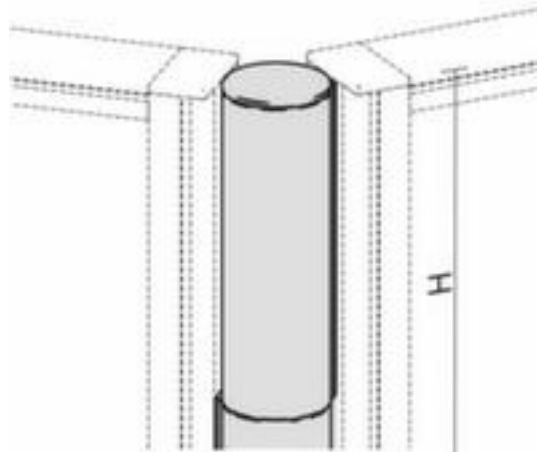

## Gera colonne de liaison pour cloison de séparation Pro

hauteur 800 mm, angle d'installation  
0 - 180°

Numéro d'article: 145072

geramöbel

colonne de liaison pour cloison de séparation

- hauteur 800 mm
- angle d'installation 0 - 180°

### Détails techniques

équipement d'information	cloisons de séparation de bureau	hauteur	800 mm
module	colonne de liaison	Angle	0-180 °
type de cloison	cloison de séparation	Poids	1 kg