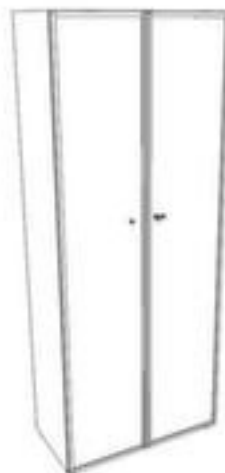

Quadrifoglio armoire à portes vitrées T45

hauteur x largeur x profondeur 2140 x 860 x 450 mm, portes avec cadre en aluminium, 4 niveaux avec sol en bois, 5 hauteurs de classeur, corps en alu

Numéro d'article: 145705

Quadrifoglio Armoire à portes vitrées T45

armoire à portes vitrées

- hauteur x largeur x profondeur 2140 x 860 x 450 mm
- structure en bois/verre
- double porte battante vitrée
- angle d'ouverture de la porte 95 °
- portes avec cadre en aluminium
- 4 niveaux avec sol en bois
- 5 hauteurs de classeur
- Réglable au pas de 32 mm
- corps en alu
- Produit livré démonté

Détails techniques

type de meuble	armoire	type tablette/niveau	sol en bois
type d'armoire	armoire de bureau	tablette réglable au pas	32 mm
type de porte	double porte battante vitrée	matériau	bois/verre
hauteur	2140 mm	couleur du corps	alu
largeur	860 mm	angle d'ouverture de porte	95 °
profondeur	450 mm	livraison	démonté