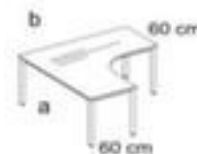

## Nowy Styl bureau à retour à hauteur réglable E10

hauteur x largeur x profondeur 720 -  
840 x 1600 x 1600 mm, creux à  
droite, piètement 4 pieds en acier  
chromé, tube rond

NowyStyl

Numéro d'article: 147840

## Nowy Styl Bureau à retour E10

bureau à retour à hauteur réglable

- hauteur x largeur x profondeur 720 - 840 x 1600 x 1600 mm
- épaisseur de panneau 25 mm
- creux à droite
- bord avec bande de chant en ABS antichoc
- piètement 4 pieds en acier chromé
- tube rond
- 5 années de garantie

### Détails techniques

type de meuble	table	matériau de plaque	bois
type de table	bureau	surface de plaque	a. revêt. mélaminé
élément de table	élément de base	couleur de la plaque	différentes finitions au choix
hauteur	720-840 mm	bord de panneau	bandes de chant en ABS
largeur	1600 mm	matériau de châssis	acier
profondeur	1600 mm	surface de châssis	chromé
épaisseur de panneau	25 mm	hauteur réglable	oui

forme de panneau	forme libre	fonction mémoire	non
forme de châssis	piètement 4 pieds	exécution couleur	chromé
forme de tube	tube rond	garantie	5 années
creux	à droite	Poids	42,5 kg
Profondeur de montage additionne	600 mm		