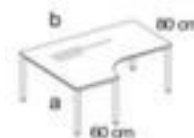

Nowy Styl bureau à retour à hauteur réglable E10

hauteur x largeur x profondeur 720 - 840 x 1600 x 1200 mm, creux à droite, piètement 4 pieds en acier chromé, tube rond

NowyStyl

Numéro d'article: 147885

Nowy Styl Bureau à retour E10

bureau à retour à hauteur réglable

- hauteur x largeur x profondeur 720 - 840 x 1600 x 1200 mm
- épaisseur de panneau 25 mm
- creux à droite
- bord avec bande de chant en ABS antichoc
- piètement 4 pieds en acier chromé
- tube rond

Détails techniques

type de meuble	table	Profondeur de montage additionne	600-800 mm
type de table	bureau	matériau de plaque	bois
élément de table	élément de base	surface de plaque	a. revêt. mélaminé
hauteur	720-840 mm	couleur de la plaque	différentes finitions au choix
largeur	1600 mm	bord de panneau	bandes de chant en ABS
profondeur	1200 mm	matériau de châssis	acier
épaisseur de panneau	25 mm	surface de châssis	chromé
forme de panneau	forme libre	hauteur réglable	oui