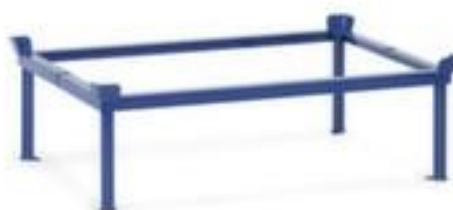

fetra opzetframe voor palletonderstel

draagvermogen 1200 kg, laadvlak
lengte x breedte 1010 x 810 mm,
hoogte 270 mm

Artikelnummer: 119053

fetra
Transportgeräte

fetra Opzetframe

Draagvermogen 1200 kg

opzetframe voor palletonderstel

- draagvermogen 1200 kg
- laadvlak lengte x breedte 1010 x 810 mm
- hoogte 270 mm
- van staal met slag- en krasvaste poedercoating in RAL5007
briljantblauw
- 10 jaar garantie

Technische details

| | | | |
|----------------------------|-----------------|------------------|--------------------------|
| transporttoestel | dolly | breedte laadvlak | 810 mm |
| type roller | accessoire | materiaal | staal |
| voor type transporttoestel | palletonderstel | oppervlak | m. poedercoating |
| draagvermogen | 1200 kg | kleur | briljantblauw // RAL5007 |
| hoogte | 270 mm | garantie | 10 jaar |
| lengte laadvlak | 1010 mm | gewicht | 17 kg |