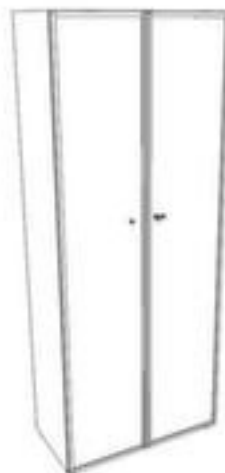

## Quadrifoglio armoire à portes vitrées T45

hauteur x largeur x profondeur 2140 x 860 x 450 mm, portes avec cadre en aluminium, 4 niveaux avec sol en bois, 5 hauteurs de classeur, corps en alu

Numéro d'article: 145705

## Quadrifoglio Armoire à portes vitrées T45

armoire à portes vitrées

- hauteur x largeur x profondeur 2140 x 860 x 450 mm
- structure en bois/verre
- double porte battante vitrée
- angle d'ouverture de la porte 95 °
- portes avec cadre en aluminium
- 4 niveaux avec sol en bois
- 5 hauteurs de classeur
- Réglable au pas de 32 mm
- corps en alu
- Produit livré démonté

### Détails techniques

type de meuble	armoire	type de soubassement	sol en bois
type d'armoire	armoire de bureau	tablette réglable au pas	32 mm
type de porte	double porte battante vitrée	matériau	bois/verre
hauteur	2140 mm	couleur du corps	alu
largeur	860 mm	angle d'ouverture de porte	95 °
profondeur	450 mm	livraison	démonté