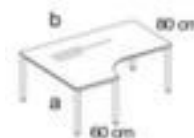

Nowy Styl bureau à retour à hauteur réglable E10

hauteur x largeur x profondeur 720 - 840 x 1600 x 1200 mm, creux à droite, piètement 4 pieds en acier chromé, tube rond

NowyStyl

Numéro d'article: 147885

Nowy Styl Bureau à retour E10

bureau à retour à hauteur réglable

- hauteur x largeur x profondeur 720 - 840 x 1600 x 1200 mm
- épaisseur de panneau 25 mm
- creux à droite
- bord avec bande de chant en ABS antichoc
- piètement 4 pieds en acier chromé
- tube rond

Détails techniques

type de meuble	table	Profondeur de montage additionne	600-800 mm
type de table	bureau	matériau de plaque	bois
élément de table	élément de base	surface de plaque	a. revêt. mélaminé
hauteur	720-840 mm	couleur de la plaque	différentes finitions au choix
largeur	1600 mm	bord de panneau	bandes de chant en ABS
profondeur	1200 mm	matériau de châssis	acier
épaisseur de panneau	25 mm	surface de châssis	chromé
forme de panneau	forme libre	hauteur réglable	oui

forme de châssis	piètement 4 pieds	fonction mémoire	non
forme de tube	tube rond	exécution couleur	chromé
creux	à droite	Poids	52,7 kg

Accessoires

148295		tablette pour clavier et souris, pour table de bureau, hauteur x largeur x profondeur 100 x 620 x 430 mm, en bois avec revêtement mélaminé, facile d'entretien
148296		support UC, pour table de bureau, hauteur x largeur x profondeur 555 x 515 x 275 mm, en acier avec finition époxy résistante aux chocs et aux rayures
148314	.	goulotte de câbles pour table de bureau, longueur 590 mm, Pour largeur de table 1600 / 1200 mm, en aluminium-argenté
148317		goulotte de câbles pour table de bureau, en plastique, coloris aluminium-argenté
148319		goulotte de câbles pour table de bureau, en plastique, coloris aluminium-argenté
148320		goulotte de câbles pour table de bureau, en plastique, coloris aluminium-argenté
148321		serre-câbles pour table de bureau, en plastique, coloris noir
148322		goulotte de câblage pour table de bureau, longueur 770 mm, en plastique, coloris aluminium-argenté