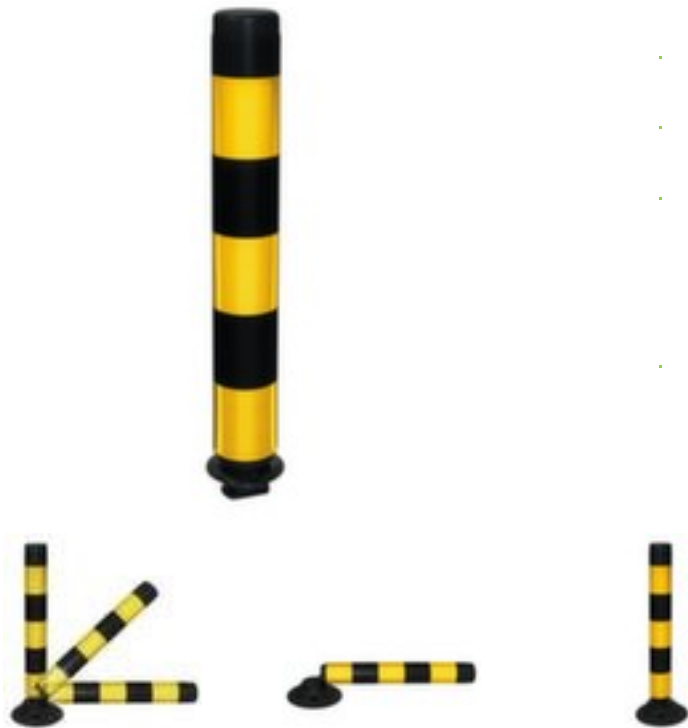

Moravia kantelpaal FlexPin 76-TL

MORAVIA
kompetent und fair

vorm rond, hoogte x diameter 760 x 100 mm, van polyethyleen in zwart/geel, retro-reflecterend, zelfoprichtend en overrijdbaar

Artikelnummer: 230030

kantelpaal

- vorm rond
- hoogte x diameter 760 x 100 mm
- van polyethyleen in zwart/geel, retro-reflecterend
- zelfoprichtend en overrijdbaar

Technische details

afbakening en verkeer	afzetsysteem	paal functie	zelfoprichtend, overrijdbaar
afzetsysteem	afzetpaal	afsluitbaar	nee
type paal	kantelpaal	materiaal	polyethyleen
vorm	rond	kleur	zwart/geel
hoogte	760 mm	type oppervlakte	retro-reflecterend
diameter	100 mm	gewicht	2 kg

Gerelateerde Producten

142412		voet voor hoofdcilinder, hoogte x diameter 60 x 270 mm, van kunststof
--------	---	---

Dit past ook bij ...

148927		voegenreparatie, 5,2 kg verpakking: 5 kg elastische hars en 0,2 kg hardingsmiddel, in RAL7021 zwartgrijs
221266		werkhandschoen, van jersey/geitenleer in blauw, handrug van jersey van katoen, ademend en naadloos, afmeting 9
505145		markeerset, set bestaande uit: markeerapparaat, 2 rollen markeerband, 1 slagsnoer, krijt, 1 snijmes, in geel, band lengte x breedte 33 m x 50 mm
566748		parkeerplaatsbord, "Bezoeker", wandbord, van aluminium, hoogte x breedte 110 x 520 mm