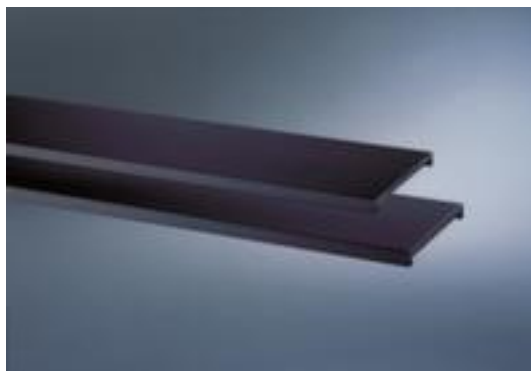

C+P

Stalen bodem voor roldeurkast

ERGO

voor kast hoogte x breedte x diepte
695 x 800 x 420 mm, draagvermogen
50 kg, van staal gelakt in antraciet

Artikelnummer: 402328

ERGO

C+P Legbord ERGO

voor meer opslagruimte in het dagelijkse kantoorleven

Stalen bodem voor roldeurkast

- voor kast hoogte x breedte x diepte 695 x 800 x 420 mm
- draagvermogen 50 kg
- van staal gelakt in antraciet

Technische details

meubeltype	kast	voor kastdiepte	420 mm
type kast	accessoire	draagvermogen legbord	50 kg
legbord-/niveautype	Stalen bodem	materiaal	staal
voor kasttype	roldeurkast	oppervlak legbord	gelakt
voor kasthoogte	695 mm	kleur bodem	antraciet
voor kastbreedte	800 mm	gewicht	2,62 kg