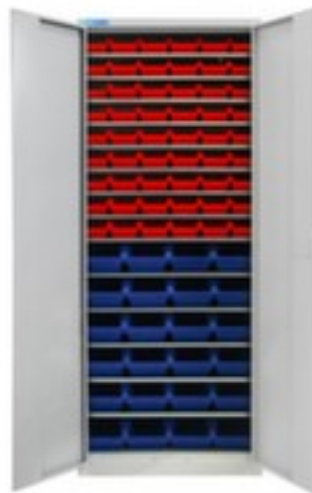

ADB Magazinschrank

Höhe x Breite x Tiefe 1950 x 710 x 300 mm, 78 Kästen aus Polypropylen in rot und blau, Übersichtliche Kleinteilelagerung auf 14 Ebenen mit Stahlboden und 78 Kästen, Verschließbar mit Kastenschloss mit Sicherheitszylinderschloss, Korpus mit schlag- und kratzfester Pulverbeschichtung in RAL7035 Lichtgrau, Front mit schlag- und kratzfester Pulverbeschichtung in RAL7035 Lichtgrau

Artikelnummer: 272360

Magazinschrank

- Höhe x Breite x Tiefe 1950 x 710 x 300 mm
- 78 Kästen aus Polypropylen in rot und blau
- Bestückung 54 x H x B x T 75 x 116 x 212 mm, 24 x H x B x T 126 x 170 x 240 mm
- Traglast je Ebene 50 kg
- Konstruktion aus Stahl, verschweißt
- Staubgeschützt zu schließen über Doppel-Flügeltür
- Türöffnungswinkel 106 °
- Übersichtliche Kleinteilelagerung auf 14 Ebenen mit Stahlboden und 78 Kästen
- Im Raster von 30 mm verstellbar
- Verschließbar mit Kastenschloss mit Sicherheitszylinderschloss
- Korpus mit schlag- und kratzfester Pulverbeschichtung in RAL7035 Lichtgrau
- Front mit schlag- und kratzfester Pulverbeschichtung in RAL7035

Lichtgrau

- Ebenen verzinkt
- Die Anlieferung erfolgt fertig montiert

Technische Details

Möbeltyp	Schrank	Farbe Korpus	lichtgrau // RAL7035
Schranktyp	Werkstattsschrank	Farbe Front	lichtgrau // RAL7035
Türtyp	Doppel-Flügeltür	Oberfläche Korpus	pulverbeschichtet
Höhe	1950 mm	Oberfläche Front	pulverbeschichtet
Breite	710 mm	Schließsystem	Kastenschloss
Tiefe	300 mm	Material	Stahl
Schrank Ausstattung	Böden, Kästen	Material Verarbeitung	verschweißt
Böden- / Ebenentyp	Stahlboden	Höhenverstellraster Ebene	30 mm
Böden / Ebenen Anzahl	14 Stück	Oberfläche Boden	verzinkt
Traglast Fachboden	50 kg	abschließbar	ja
Sichtlagerkästen	78 Stück	Mitteltrennwand	nein
Kasten-Anzahl x Größe	54 x H x B x T 75 x 116 x 212 mm, 24 x H x B x T 126 x 170 x 240 mm	Türöffnungswinkel	106 °
Material Kasten	Polypropylen	Anlieferung	fertig montiert
Farbe Kasten	rot und blau	Gewicht	83 kg