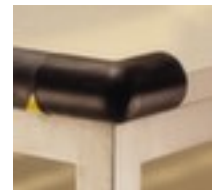

## Moravia Außeneckenschutz

Form Kreis, 2 Schenkel je 45 mm lang,  
aus Polyurethan, in gelb/schwarz,  
selbstklebend

VE 5 Stück

Artikelnummer: 520090

**MORAVIA**  
kompetent und fair

### Eckenschutz

Außeneckenschutz

- für den Innen- und Außenbereich geeignet
- Form Kreis
- 2 Schenkel je 45 mm lang
- aus Polyurethan
- in gelb/schwarz
- selbstklebend
- temperaturbeständig von -40 °C bis +90 °C
- gemäß DIN 4844 und Brandschutzklasse UL94HB

### Technische Details

Verkehrssicherung	Sicherheitsausstattung	Temperaturbereich	-40 °C bis +90 °C
Sicherheitsausstattung	Schutzprofil	Schenkel Anzahl	2 Stück
Schutztyp	Außeneckenschutz	Schenkellänge	45 mm
Einsatzort	Innen- und Außenbereich	Farbe	gelb/schwarz
Form	Kreis	Fixierung	selbstklebend