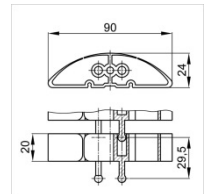

Vloerkanaal RVS

Kabelkanaal Pro