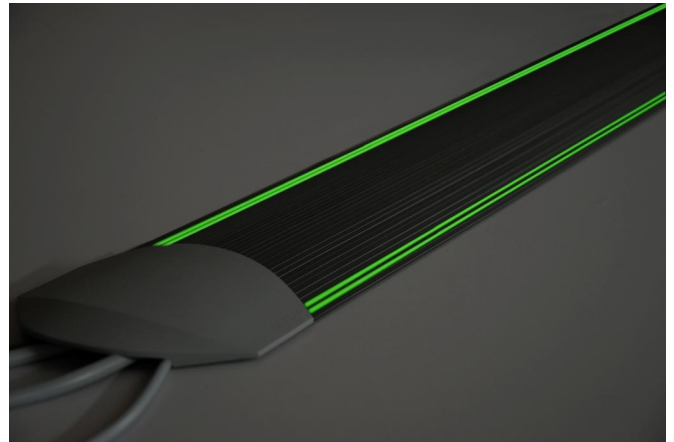

B25 bovenlader

Gerelateerde producten

Vloerkanaal
aluminium