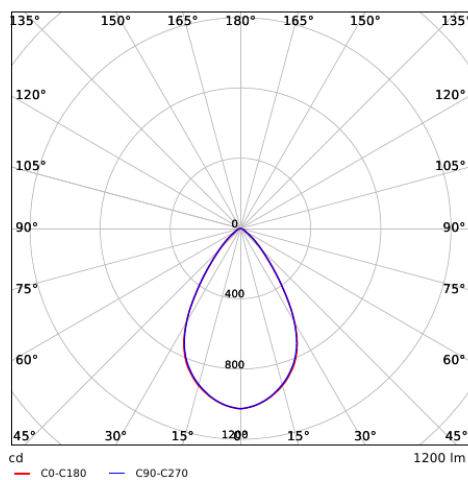

Tekening inbouwmaat (mm)