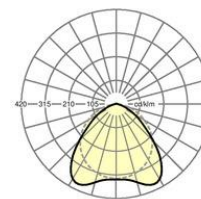

KARAKTERISTIEKEN

Bestelnummer	18318404100
EAN-nummer	4020863359554
CBS-code	94051190
Keurmerk	IP 20, Beschermingsklasse I, F, HACCP DIN 10500/voedsel/IFS-toepassingsgerelateerde geschiktheid/BRC, Indoor, CE
Schokbestendigheidsgraad IK	IK03 (10°C bis 40°C)
Omgevingstemperatuur	ta 10°C naar 40°C
Overheidssubsidieprogramma's	BEG - Bundesförderung für effiziente Gebäude (Dui) (federale subsidie voor efficiënte gebouwen)

ELEKTROTECHNIEK

Voorschakelapparaat	Elektronische multilumen-driver, 16-stappen (1 stuks)
Systeemprestaties	49W-27W
Netspanning	230V/50Hz

LICHTTECHNIEK

Uitvoering	LED, Kleurweergave/Lichtkleur CRI ≥ 80 / 4000K
Kleurtolerantie (MacAdam)	3SDCM
Fotobiologische veiligheid (Armatuur)	RG1
Lichtstroom armatuur schakelniveaus (ETM)	8700lm/49W, 8400lm/48W, 8200lm/46W, 8000lm/45W, 7800lm/43W, 7500lm/42W, 7300lm/40W, 7100lm/39W, 6800lm/37W, 6600lm/36W, 6400lm/34W, 6100lm/33W, 5900lm/32W, 5700lm/30W, 5400lm/29W, 5200lm/27W
LED Levensduur	50000h L80/B10 (Tq 40°C)
Lichtopbrengst	191lm/W-177lm/W
Stralingshoek	100° (C0) / 110° (C90)
UGR dw./l.	23.9 / 28.5 (49W)

MECHANIEK

Kleur behuizing	verkeerswit RAL 9016
Maten (LxBxH/DxH)	1531mm x 63mm x 46mm
Gewicht (netto)	1.8kg
Montagewijze	Montage draagrailstelsysteem

Maten

L	1531 mm	Lengte
B	63 mm	Breedte
H	46 mm	Hoogte

DEEP-LINK

<https://www.regiolux.de/nl/article/18318404100>

Referentie	LED 8700lm/49W 840
ηLB	100 %
Φ ↓/↑	99 % / 1 %
UGR dw./l.	23.9 / 28.5