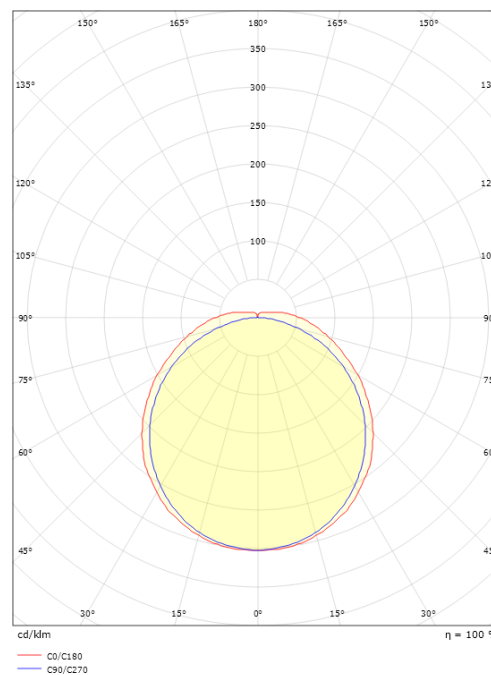

Wave 900 Wit 4000lm 3000K Ra>80 Niet dimbaar

Artikelcode: 111270
EAN: 7021981112707

Elektrisch

System wattage: 31W
Spanning: 220-240V
Max. armaturen per stroomonderbreker: B10: 14, B16: 23, C10: 22, C16: 36

Lichttechniek

Soort lichtbron: LED
Luminous flux: 4000lm
Werkzaamheid: 129 lm/W
Kleurtemperatuur: 3000K
Kleurweergave (CRI): Ra>80
MacAdams factor: SDCM: 3
levensduur: L70/B10>100,000
Lichtverdeling: Direct
Optiek: Plastic Opal
Bundelhoek: 110°
UGR: UGR<25
Fotobiologische veiligheid: RG 0

Controle/dimmen

Type: Niet dimbaar

Bescherming

Isolatieklasse: Klasse I

Energie en goedkeuringen

Bevat een lichtbron met energieklasse: D
BVB: Ja

Materiaal en afwerking

Behuizing: Staal, aluminium
Kleur: Wit (RAL 9003)
Materiaal afdekking: Acrylaat (PMMA)

Montage/Aansluiting

Montage: Opbouw, Binnen
Module: 900
Aansluiting: 5-polig schroefloos klemmenblok met 5x2,5mm2 aansluiting van midden tot uiteinde

Afmetingen

Lengte (mm) L: 920
Breedte (mm) W: 151
Hoogte (mm) H: 54
Gewicht (kg) bruto/netto: 2.64 / 2.121

Verpakking

Verpakkingsafmetingen (mm): 930 x 160 x 60

7 0 2 1 9 8 1 1 1 2 7 0 7