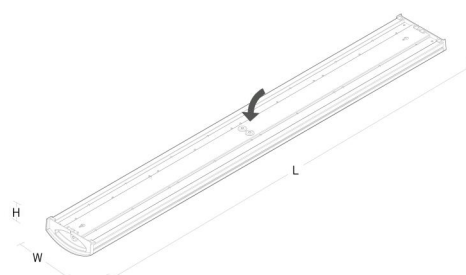

Montage/Aansluiting

Montage: Opbouw, Binnen
 Module: 900
 Aansluiting: 5-polig schroefloos klemmenblok met 5x2,5mm2 aansluiting van midden tot uiteinde

Afmetingen

Lengte (mm) L: 920
 Breedte (mm) W: 151
 Hoogte (mm) H: 54
 Gewicht (kg) bruto/netto: 2.64 / 2.121

Verpakking

Verpakkingsafmetingen (mm): 930 x 160 x 60

7 0 2 1 9 8 1 1 1 2 7 0 7