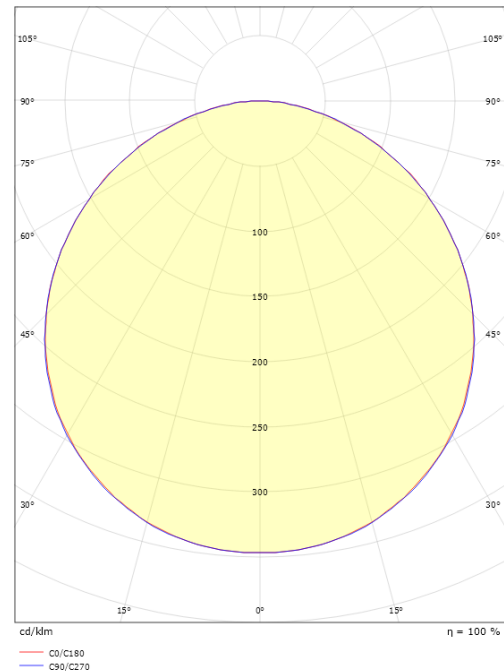

Verpakking

Verpakkingsafmetingen (mm): 318 x 318 x 92