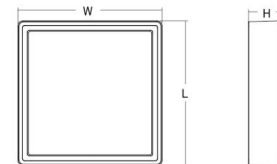

Lichttechniek

Soort lichtbron: LED
Luminous flux: 1980lm
Werkzaamheid: 94 lm/W
Kleurtemperatuur: 3000K
Kleurweergave (CRI): Ra>80
MacAdams factor: SDCM: 3
levensduur: L70/B20>100,000
Lichtverdeling: Direct
Optiek: Plastic Opal
Bundelhoek: 110°
Fotobiologische veiligheid: RG 0