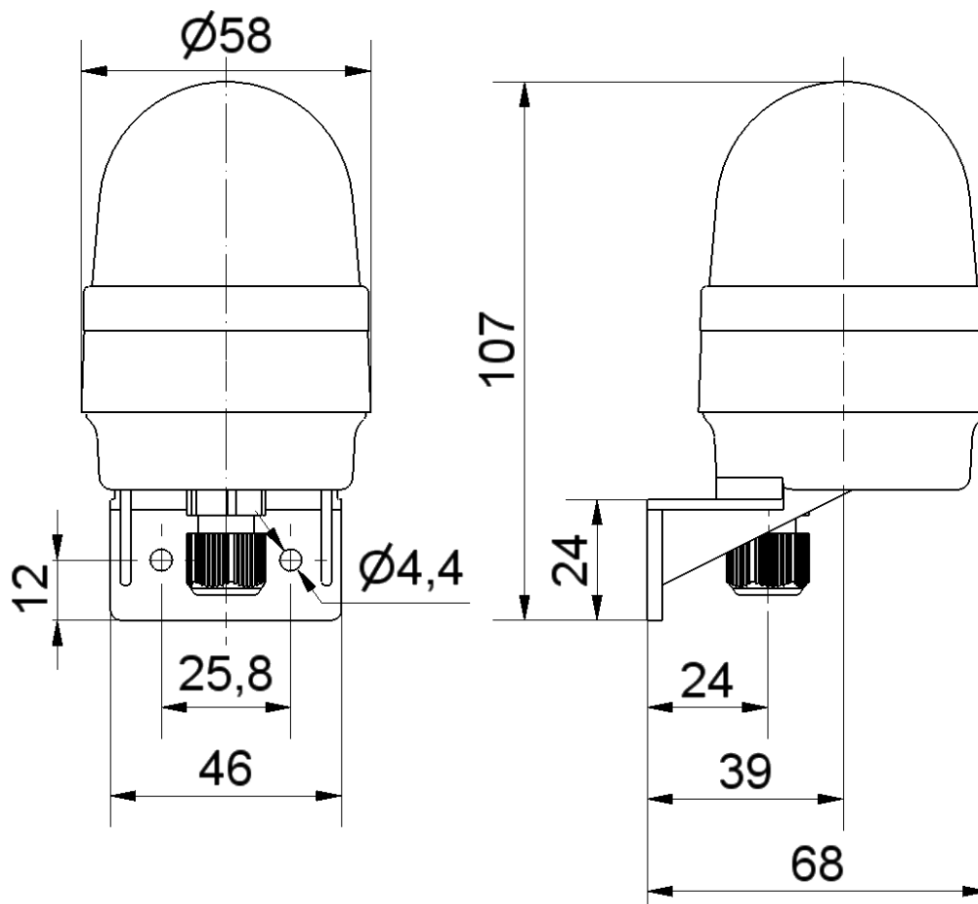

Bestell-Nr. / order no.		Stromaufnahme/ Current consum.	
205 #00 55	24 V DC	100 mA	ca. 89 g
205 #00 67	115 V AC	20 mA	ca. 85 g
205 #00 68	230 V AC	30 mA	ca. 83 g

1 = RD 2 = GN 3 = YE 4 = CL 5 = BU

Elektrische Daten		Electrical specifications	
Einschaltdauer	100 % ED	Duty cycle	100 %
Blitzfrequenz	ca. 0,75 Hz	Flashing frequency	ca. 0,75 Hz
Blitzleistung	ca. 1 Ws	Flashing energy	ca. 1 Ws
Lebensdauer	min. 4 Mio. Blitze	Life duration	min. 4 Mio. Flashes
Stromaufnahme	Siehe Liste	Current consumption	See list
Mechanische Daten		Mechanical specifications	
Anschluss	CAGE CLAMP® Technik bis 2,5 mm ² eindrätig	Connection	CAGE CLAMP® Technik up to 2,5 mm ² single wire
Befestigung	Wandmontage	Fixing	Wall mounting
Einbaulage	Kalotte nach oben	Installation position	Dome facing upwards
Kabeleinführung	Kabelverschraub. M12x1,5; Kabeldurchmesser. 3-6 mm	Cable entry	Cable gland M15x1; Cable diameter 3-6 mm
Schutzart	IP65 in montiertem Zustand	Protection rating	IP65 when mounted
Temperatur	-20° ... +50 °C	Temperature	-20° ... +50 °C
Umgebungsbedingungen	Verschmutzungsgrad 3, U _i = 250V; U _{imp} = 2.500V; oder Überspannungskategorie II	Environmental conditions	Pollution degree 3, U _i = 250V, U _{imp} = 2.500V; or Overvoltage category II
Werkstoff Adapter	PC	Material adapter	PC
Werkstoff Kalotte	PC	Material dome	PC
Werkstoff Sockel	PA-GF	Material base	PA-GF
Sonstige Daten		Other specifications	
Besonderheiten	CAGE CLAMP® ist ein eingetragenes Warenzeichen der WAGO Kontakttechnik GmbH	Characteristics	CAGE CLAMP® is a registered trade mark of WAGO Kontakttechnik GmbH
Hinweis	Alle Angaben beziehen sich auf U _{nom} und Raumtemperatur. Die Hinweise der Montageanleitung sind zu beachten.	Note	All specifications refer to U _{nom} and room temperature. The advice contained in the installation instruction is to be observed.
Vorschriften	Die zutreffenden EU-Richtlinien werden erfüllt.	Regulations	Conforms to current EU Directives.
Zulassung		Approval	