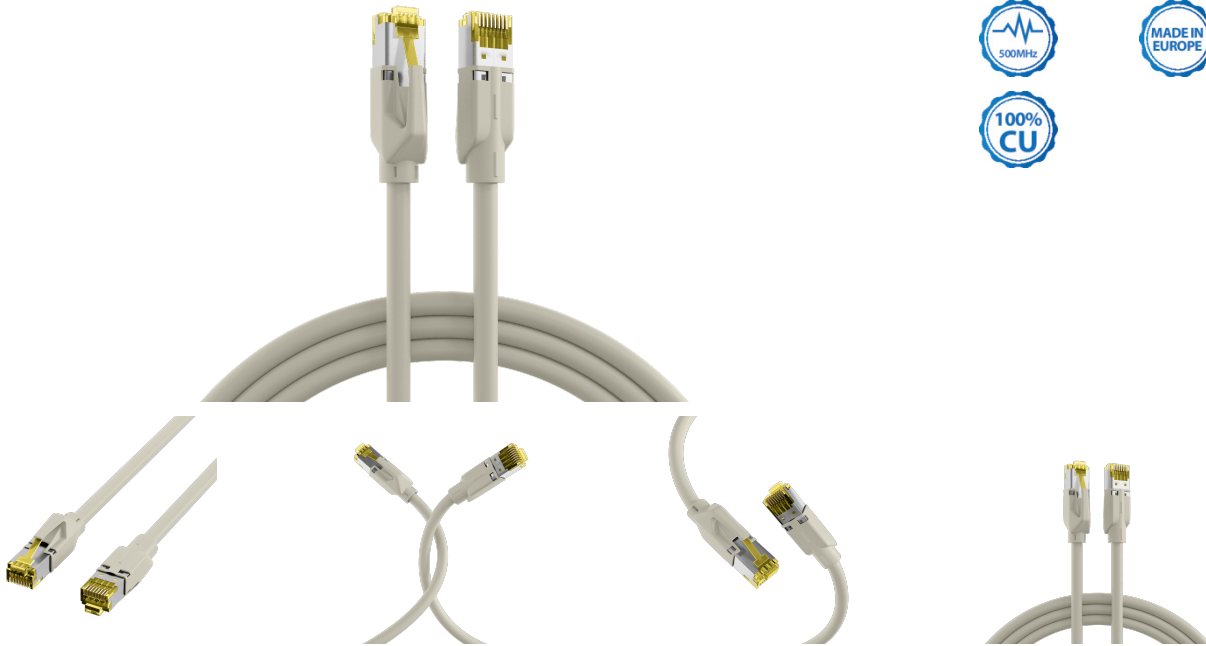

DATENBLATT

INFRALAN® RJ45 Patchkabel S/FTP, Cat.6A, TM31, UC900,
7,5m, grau

Beschreibung

Die Kombination aus einem Rohkabel Cat.7 UC900 und einem RJ45 Stecker TM31 aus dem Hause Hirose, einer der besten RJ45 Cat.6A Stecker weltweit, erfüllt gleichermaßen den Anspruch an Übertragungsqualität und mechanischer Zuverlässigkeit.

Die 360 Grad Schirmkontaktierung des TM31 und die sehr gute Koppeldämpfung des S/FTP Rohkabels meistert sogar Anforderungen in rauen Industrieumgebungen mit hoher EMV Sicherheit.

Besondere Merkmale

Mantelmaterial: LSZH

Querschnitt: 4 x 2 x AWG27/7

Kabeldurchmesser: 5,9mm

Kabeltyp: **Draka UC900**

Steckertyp: **HRS TM31**

Art der Tülle: Montierte Knickschutzülle

Allgemeine Merkmale

Kategorie: Cat.6A

Übertragung: 10Gbit

Bandbreite: 500MHz

Dieses Datenblatt wurde maschinell am 22-02-2024 erzeugt. Technische Änderungen vorbehalten.

DATENBLATT

INFRALAN® RJ45 Patchkabel S/FTP, Cat.6A, TM31, UC900, 7,5m, grau

Belegung: nach TIA/EIA 568B
 Leitermaterial: Kupfer
 Stecker: 2x Cat.6A RJ45 geschirmt, IEC-60603-7-51
 Kontakte: vergoldet
 Klinkenschutz: vorhanden
 Kabelaufbau: S/FTP
 Rohkabel: Cat.7
 Flammwidrig: IEC60332-1
 Halogenfrei: IEC60754-2
 Raucharm: IEC61034