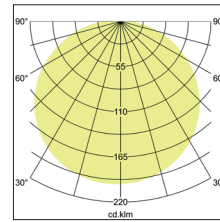

Pendelleuchte Soft Tube, 280

Artikel-Nr. 58260245

Pendelleuchte Soft Tube, 280, chrom/ Schirm herbstgrün, rund. Ausführung in kompakter Bauform für die harmonische Implementierung in stimmige, architektonische Raumkonzepte. Stoffpendelleuchte in zylindrischer Form.