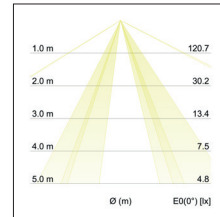

Pendelleuchte Soft Tube, 280

Artikel-Nr. 58260245

Pendelleuchte Soft Tube, 280, chrom/ Schirm herbstgrün, rund. Ausführung in kompakter Bauform für die harmonische Implementierung in stimmige, architektonische Raumkonzepte. Stoffpendelleuchte in zylindrischer Form.

Lichtstrom vermessen mit 1 x 10 W.

. Ausführung: E27, Montageart: Anbaumontage, Montageort: Deckenmontage, Schutzart: nach DIN EN 60529: IP20, Schutzklasse: (EN 61140) I, Spannung: 230V AC 50Hz, Leistung: 60W, Anzahl der Leuchtmittel / Fassungen: 1.0 Stk, Lichtstrom: 610lm, Art der Dimmung: sonstige .