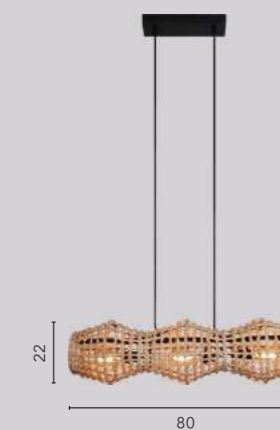

Natur/Schwarz

9520 S3 RT

EAN: 4250294322814

3×E27 (nicht inkl.)