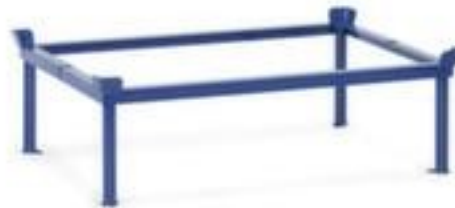

**fetra**

## Aufsatzrahmen für Paletten-Fahrgestell

Traglast 1200 kg, Ladefläche Länge x Breite 810 x 610 mm, Höhe 270 mm

Artikelnummer: 119052

## fetra Aufsatzrahmen

**Traglast 1200 kg**

Aufsatzrahmen für Paletten-Fahrgestell

- Traglast 1200 kg
- Ladefläche Länge x Breite 810 x 610 mm
- Höhe 270 mm
- aus Stahl mit schlag- und kratzfester Pulverbeschichtung in RAL5007 Brillantblau
- 10 Jahre Garantie

## Technische Details

Transportgerät	Transportroller	Ladeflächenbreite	610 mm
Rollertyp	Zubehör	Material	Stahl
für Transportgerätetyp	Paletten-Fahrgestell	Oberfläche	pulverbeschichtet
Traglast	1200 kg	Farbe	brillantblau // RAL5007
Höhe	270 mm	Garantie	10 Jahre
Ladeflächenlänge	810 mm	Gewicht	14 kg