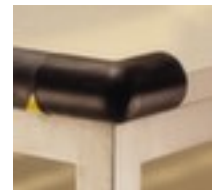

Moravia Außeneckenschutz

Form Kreis, 2 Schenkel je 45 mm lang,
aus Polyurethan, in gelb/schwarz,
selbstklebend

VE 5 Stück

Artikelnummer: 520090

MORAVIA
kompetent und fair

Moravia Warn- und Schutzprofil

Eckenschutz

Außeneckenschutz

- für den Innen- und Außenbereich geeignet
- Form Kreis
- 2 Schenkel je 45 mm lang
- aus Polyurethan
- in gelb/schwarz
- selbstklebend
- temperaturbeständig von -40 °C bis +90 °C
- gemäß DIN 4844 und Brandschutzklasse UL94HB

Technische Details

Verkehrssicherung	Sicherheitsausstattung	Material	Polyurethan
Sicherheitsausstattung	Schutzprofil	Temperaturbereich	-40 °C bis +90 °C
Schutztyp	Außeneckenschutz	Schenkel Anzahl	2 Stück
Einsatzort	Innen- und Außenbereich	Schenkellänge	45 mm
Form	Kreis	Farbe	gelb/schwarz

Norm	DIN 4844	Fixierung	selbstklebend
Brandschutz	Brandschutzklasse UL94HB	Gewicht	0,25 kg

Dazu passt auch ...

215547		Sicherheits-Handabroller, Für Bandbreite 75 mm auf 76er Kern, Abroller aus Metall/Kunststoff in blau/weiß
217108		Cutter, mit automatischem Klinsenrückzug, Klinsenlänge 18 mm, Schnitttiefe 3 - 10 mm, mit Gürtelclip und Abbrechhilfe
523816		Bodenmarkierfarbe, für Bodenmarkiergerät, Sprühdose, RAL1023 Verkehrsgelb
527237		Großvolumen-Müllsackständer, 1 Sackhalterung(en) für je 2500 l Säcke, Höhe x Breite x Tiefe 1170 - 2020 x 1100 x 640 - 1080 mm, Gestell aus Stahl mit schlag- und kratzfester Pulverbeschichtung in RAL5012 Lichtblau, Unterbau 4 Rollen
691499		Anfahrtschutz, Für den Innenbereich geeignet, L-Profil, Höhe 400 mm, Aus Stahl in gelb/schwarz, zum Aufdübeln
991754		Schild, Rollenware zum Zuschneiden, Höhe x Länge 15 x 30000 mm, Rückseite magnetisch, Front zur individuellen Beschriftung, in weiß